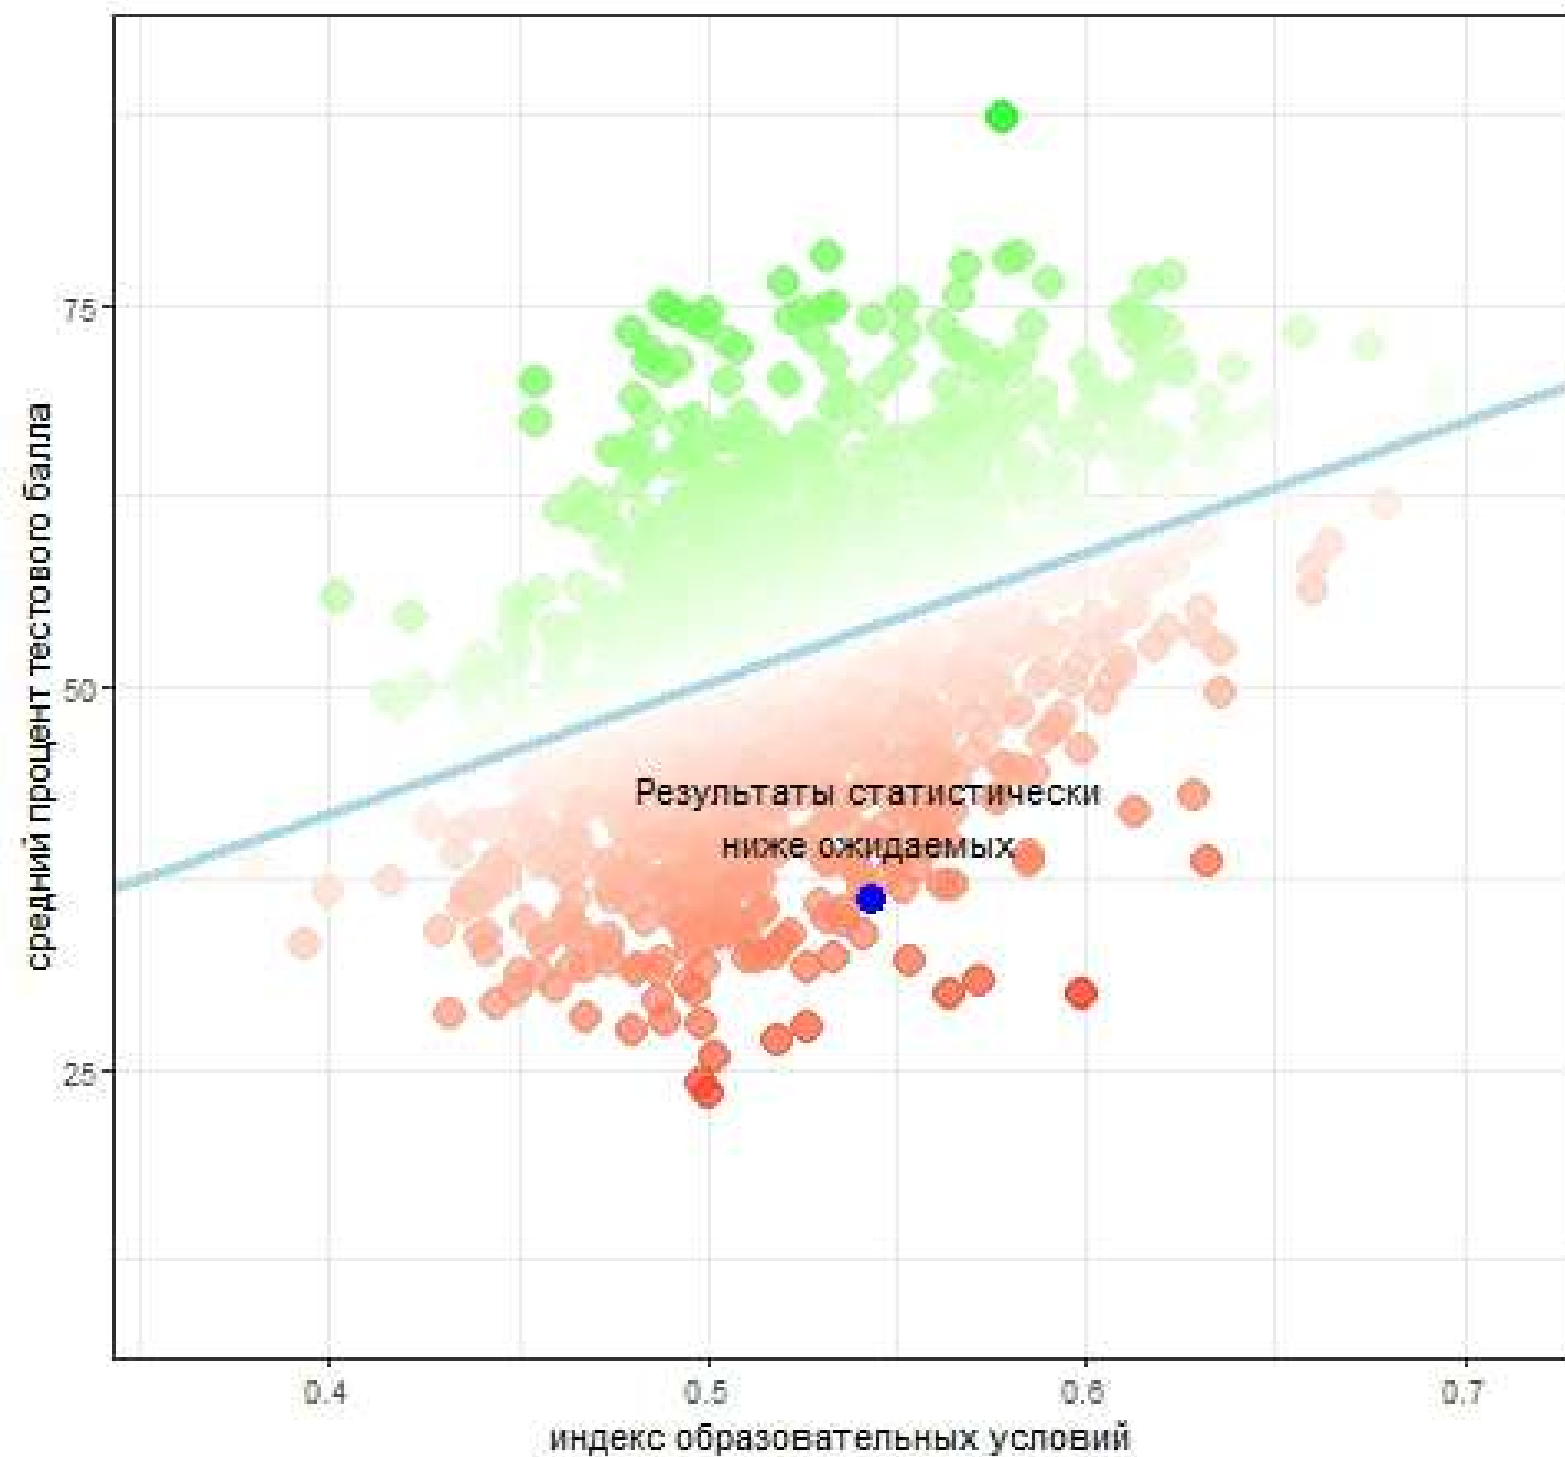

Результаты КДР8 по естественнонаучной грамотности 2021/2022  
8800400801 класс

Результаты КДР8 по естественнонаучной грамотности. 2021/2022  
880260\_фил МБОУ Кандатская СШ в с.Поваренкино

Результаты КДР8 по естественнонаучной грамотности 2021/2022  
8802600801 класс

Результаты КДР8 по естественнонаучной грамотности. 2021/2022  
880010\_МБОУ Тюхтетская СШ №1

Результаты КДР8 по естественнонаучной грамотности 2021/2022  
8800100801 класс

Результаты КДР8 по естественнонаучной грамотности 2021/2022  
8800100802 класс