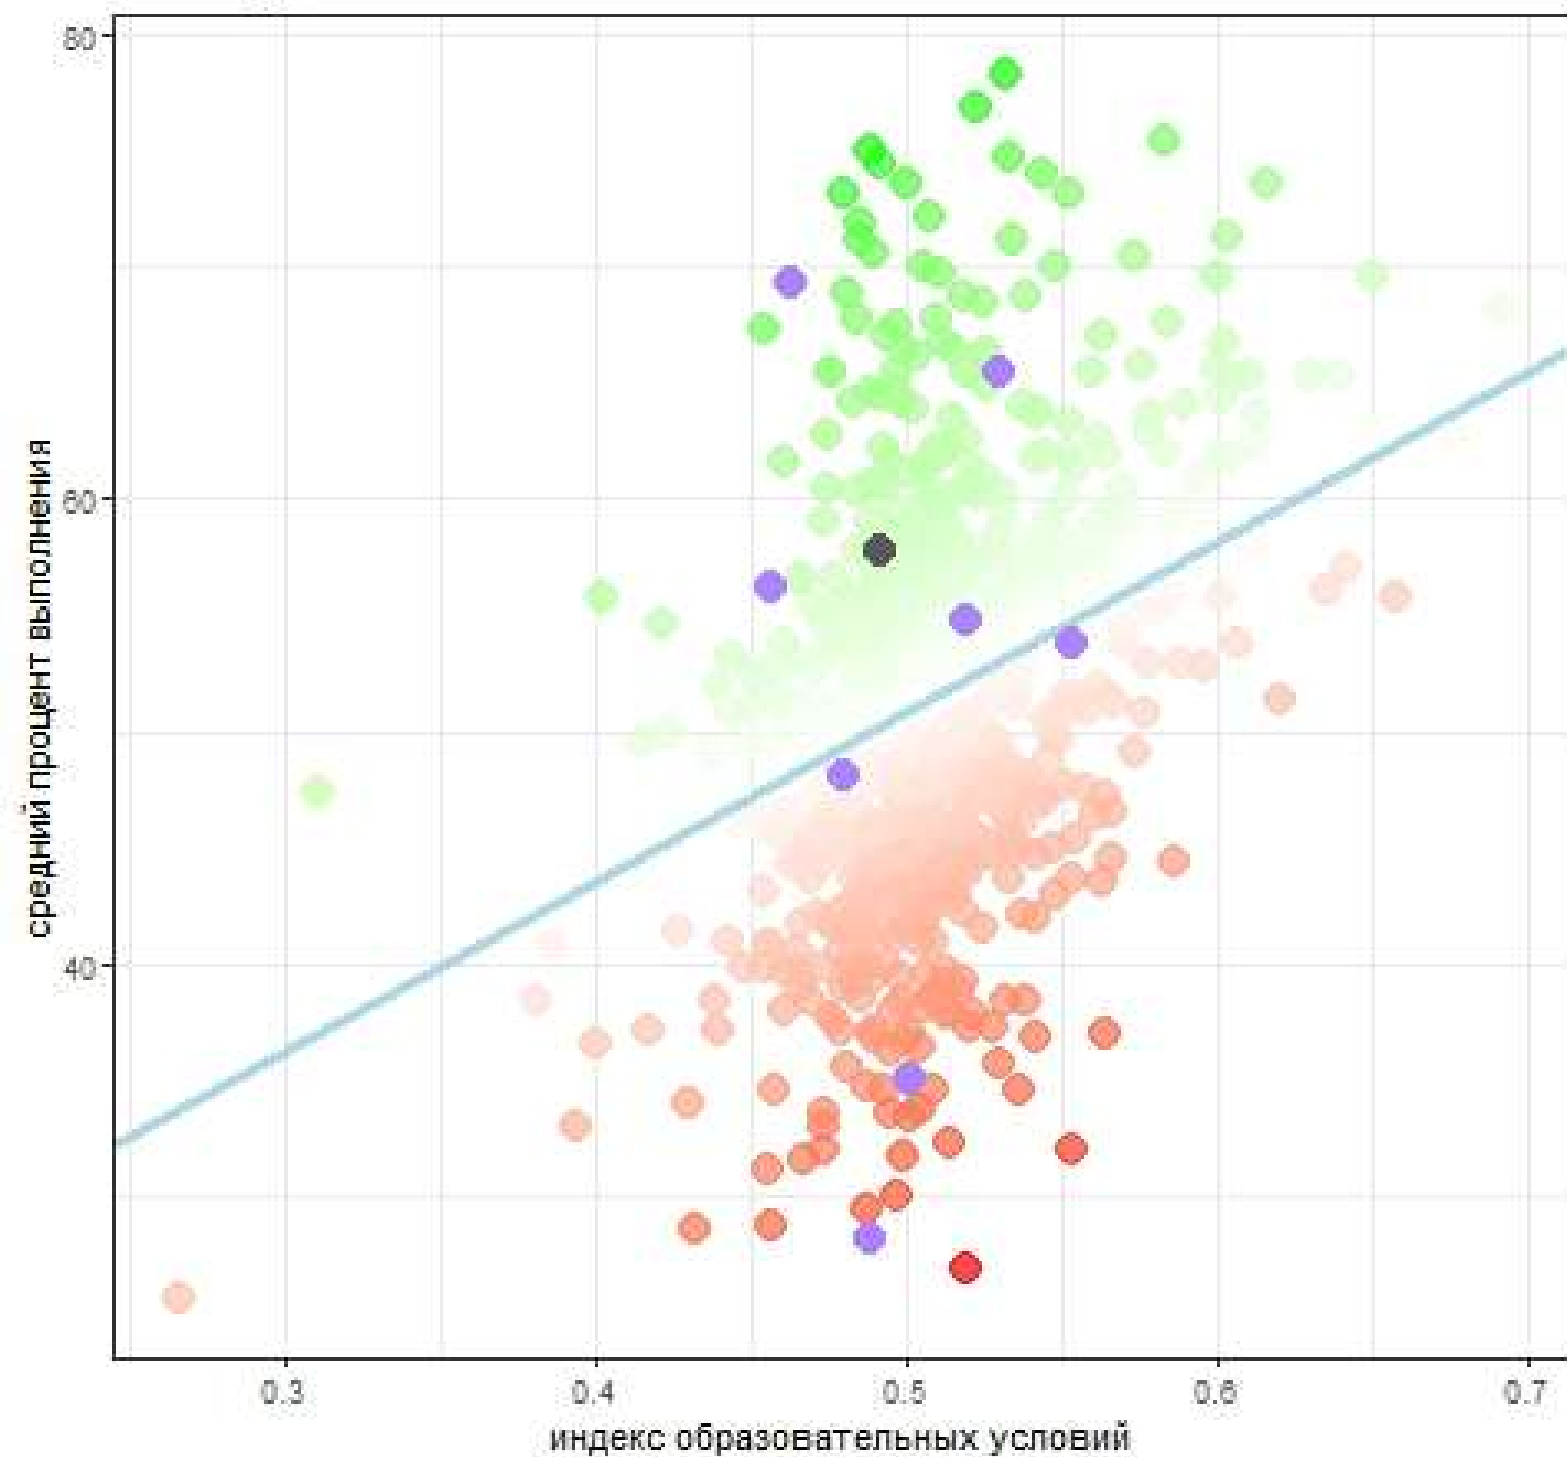

Результаты КДР8 по естественнонаучной грамотности. 2021/2022
880270_фил МБОУ Тюхтетская СШ №2 в с. Леонтьевка