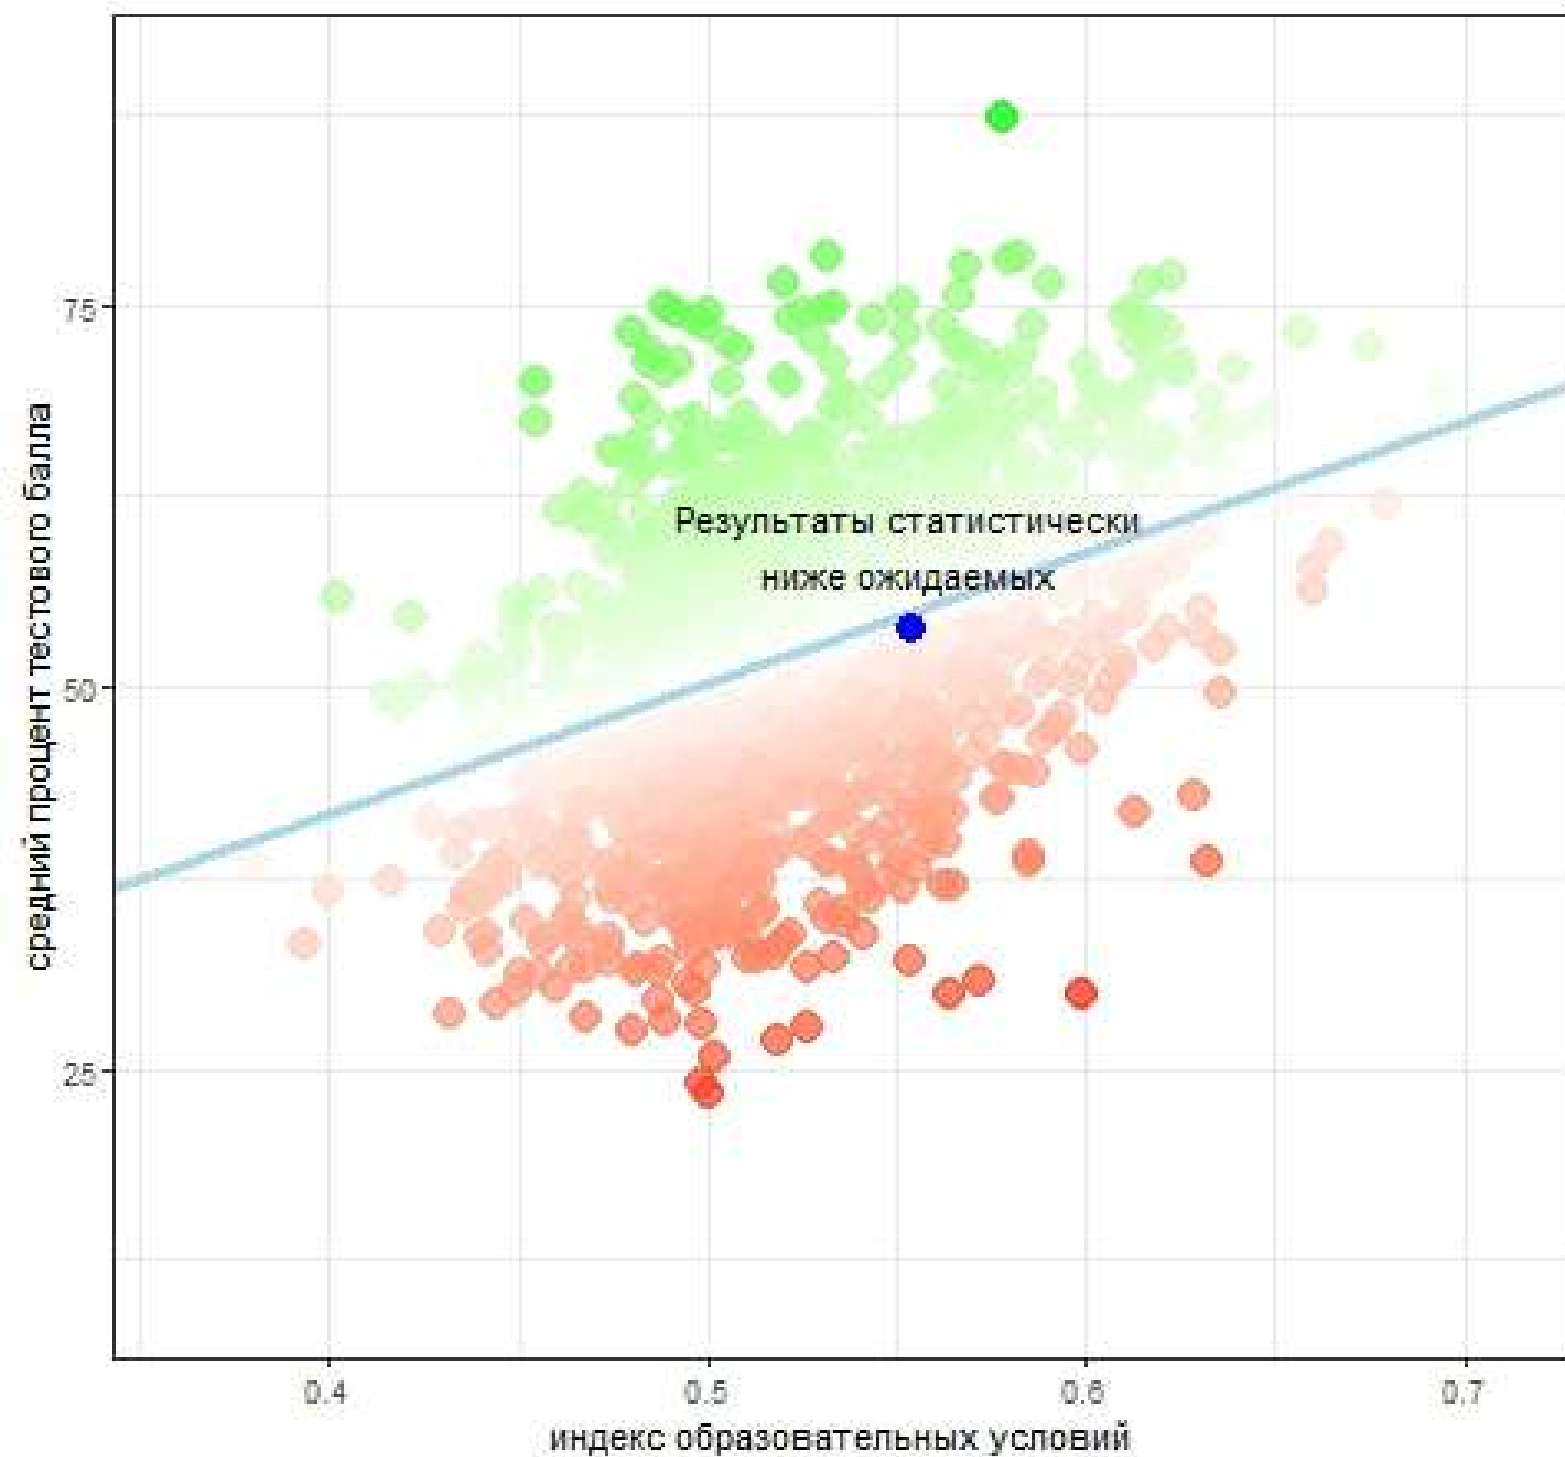

Результаты КДР8 по естественнонаучной грамотности. 2021/2022  
880250\_фил МБОУ Тюхтетская СШ №2 в д. Двинка

Результаты КДР8 по естественнонаучной грамотности 2021/2022  
8802500801 класс

Результаты КДР8 по естественнонаучной грамотности. 2021/2022  
880280\_фил МБОУ Тюхтетская СШ №1 в с. Зареченка

Результаты КДР8 по естественнонаучной грамотности 2021/2022  
8802800801 класс

Результаты КДР8 по естественнонаучной грамотности. 2021/2022  
880290\_фил МБОУ Тюхтетская СШ №1 в с. Лазарево

Результаты КДР8 по естественнонаучной грамотности 2021/2022  
8802900801 класс