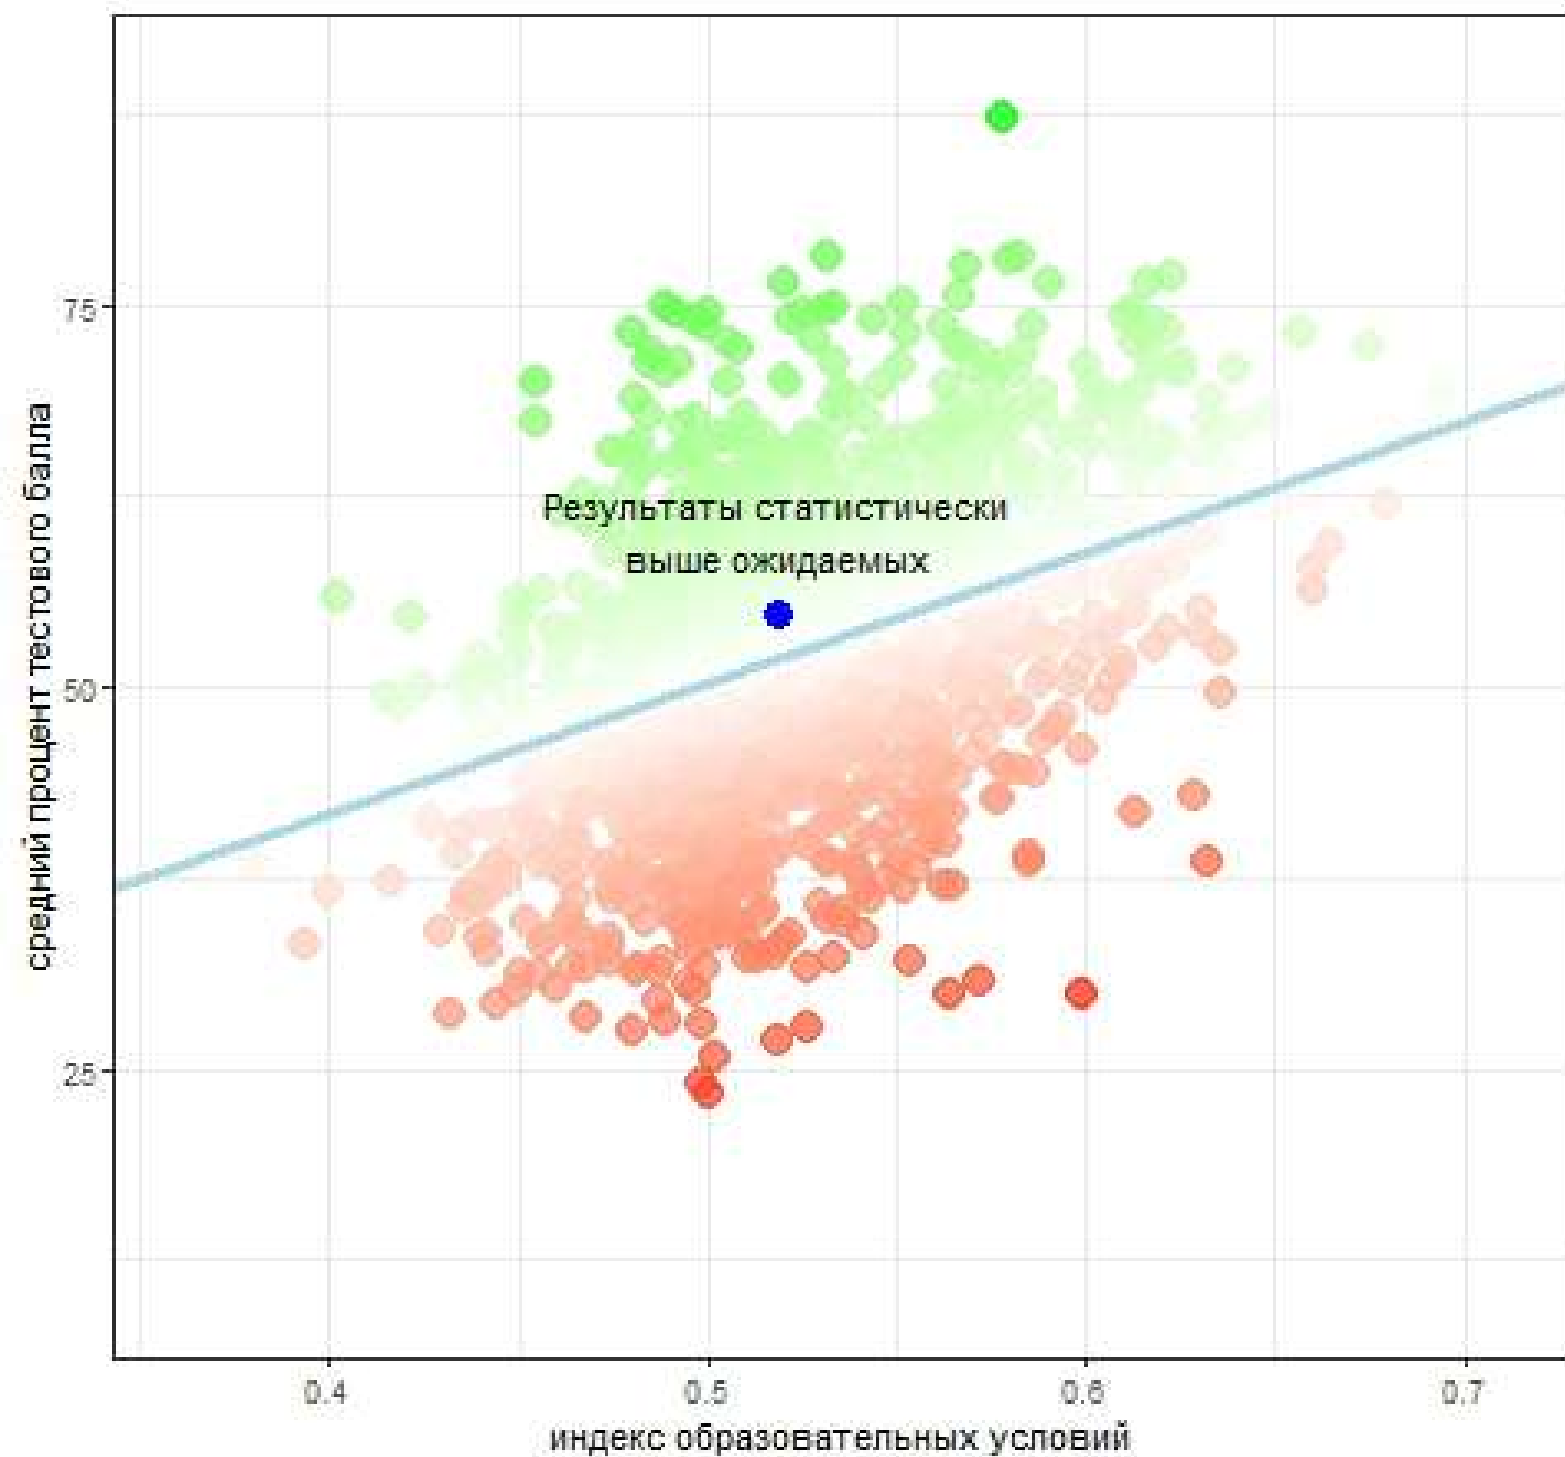

Результаты КДР8 по естественнонаучной грамотности. 2021/2022  
880250\_фил МБОУ Тюхтетская СШ №2 в д. Двинка

Результаты КДР8 по естественнонаучной грамотности 2021/2022  
8802500801 класс

Результаты КДР8 по естественнонаучной грамотности. 2021/2022  
880280\_фил МБОУ Тюхтетская СШ №1 в с. Зареченка

Результаты КДР8 по естественнонаучной грамотности 2021/2022  
8802800801 класс

Результаты КДР8 по естественнонаучной грамотности. 2021/2022  
880290\_фил МБОУ Тюхтетская СШ №1 в с. Лазарево

Результаты КДР8 по естественнонаучной грамотности 2021/2022  
8802900801 класс