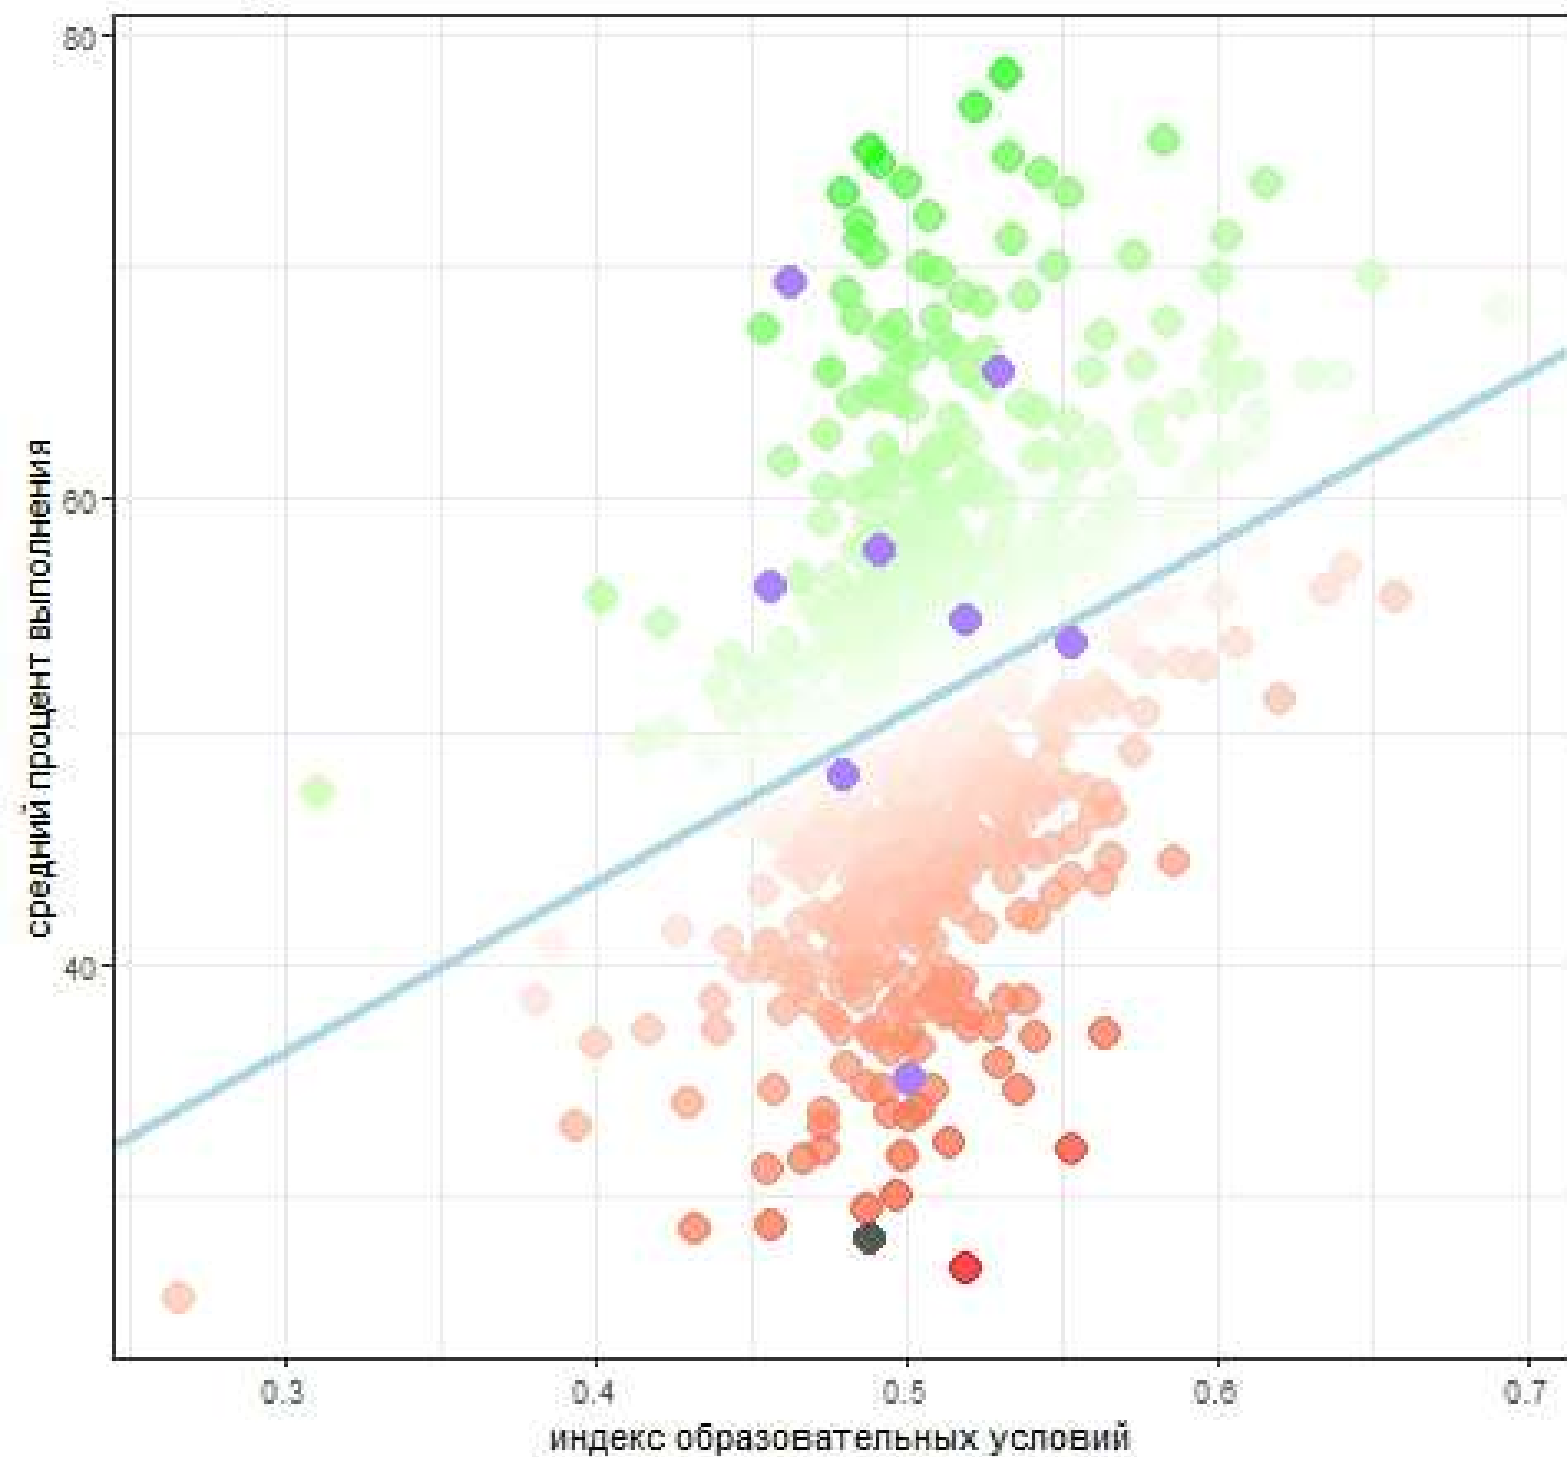

Результаты КДР8 по естественнонаучной грамотности. 2021/2022
880020_МБОУ Тюхтетская СШ №2