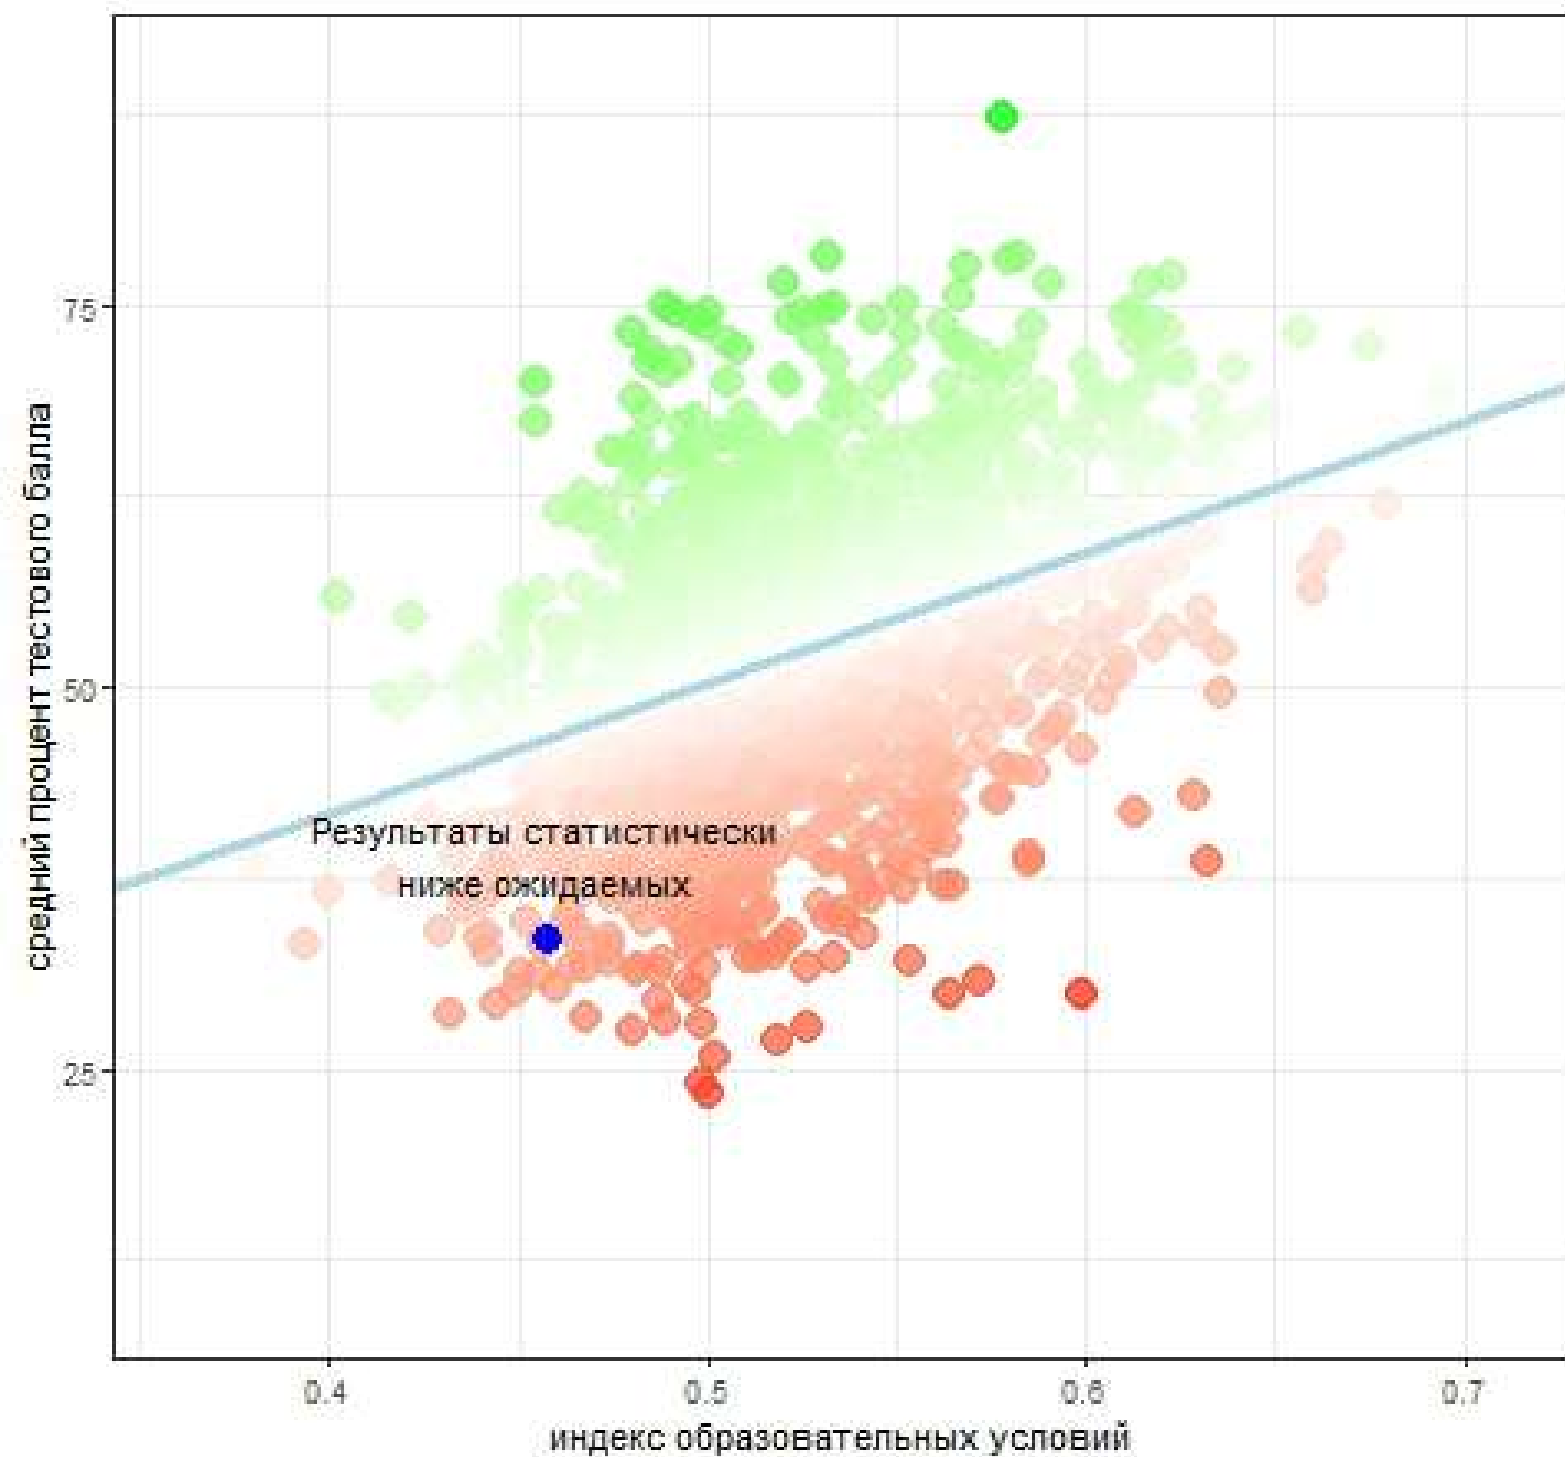

Результаты КДР8 по естественнонаучной грамотности 2021/2022  
8800400801 класс

Результаты КДР8 по естественнонаучной грамотности. 2021/2022  
880260\_фил МБОУ Кандатская СШ в с.Поваренкино

Результаты КДР8 по естественнонаучной грамотности 2021/2022  
8802600801 класс

Результаты КДР8 по естественнонаучной грамотности. 2021/2022  
880010\_МБОУ Тюхтетская СШ №1

Результаты КДР8 по естественнонаучной грамотности 2021/2022  
8800100801 класс

Результаты КДР8 по естественнонаучной грамотности 2021/2022  
8800100802 класс