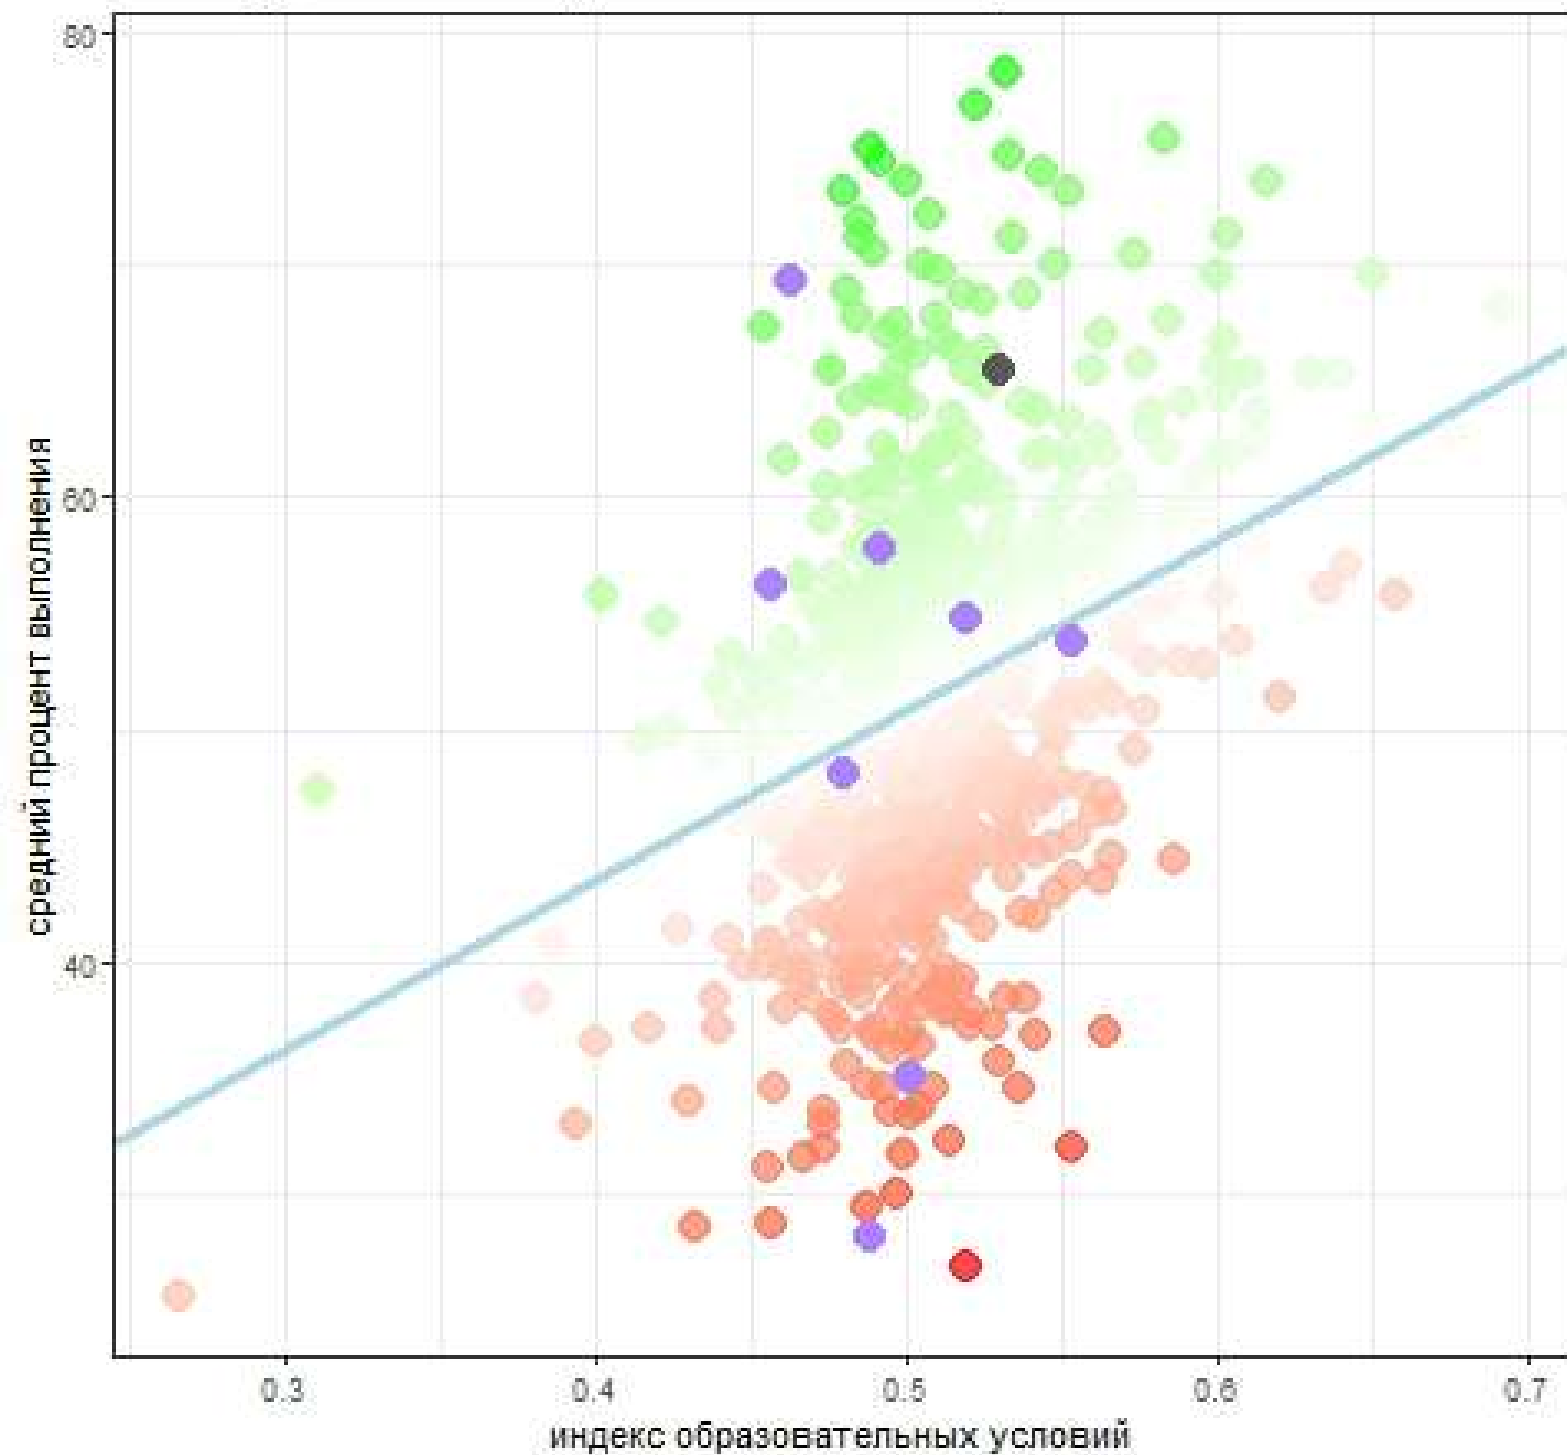

Результаты КДР8 по естественнонаучной грамотности. 2021/2022
880260_фил МБОУ Кандатская СШ в с.Поваренкино