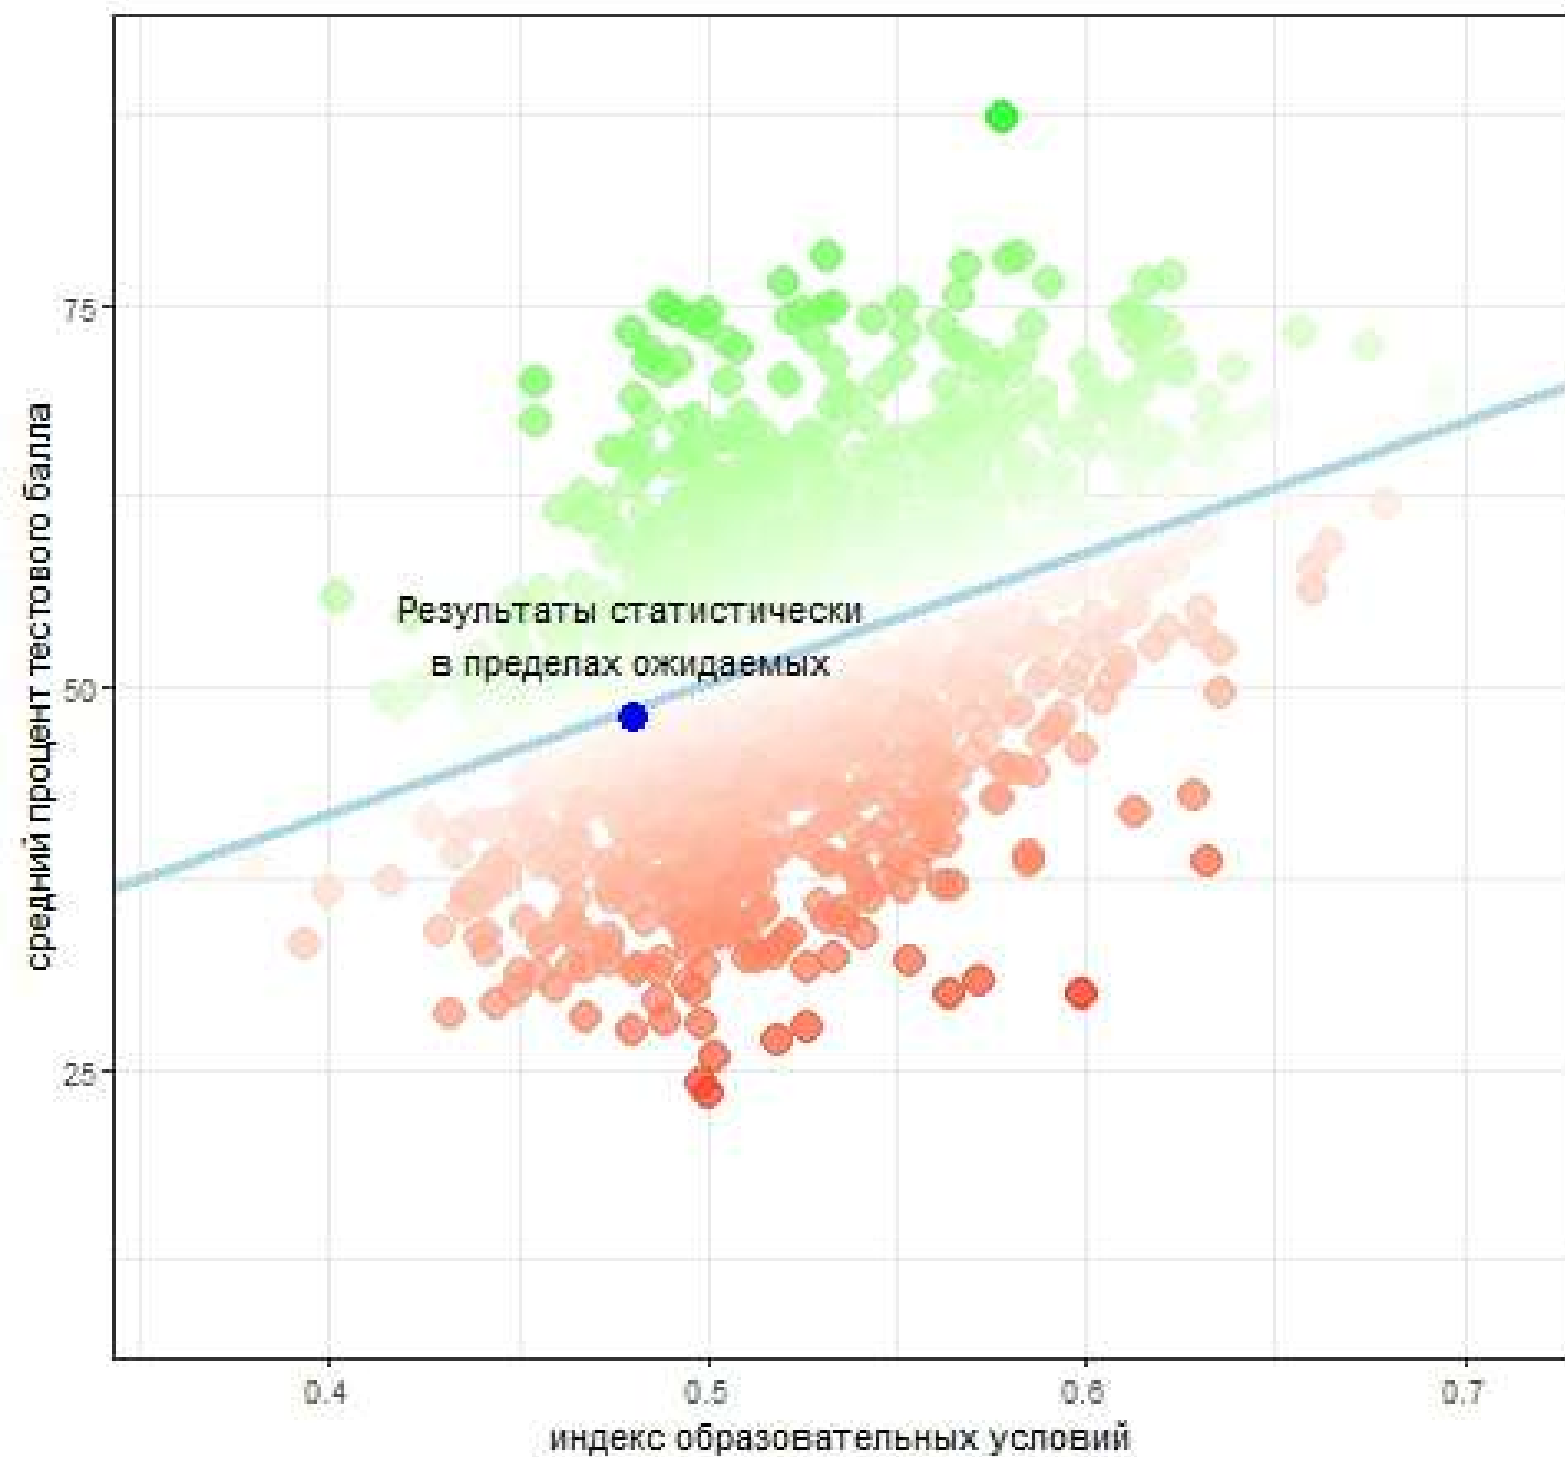

Результаты КДР8 по естественнонаучной грамотности 2021/2022
8800400801 класс