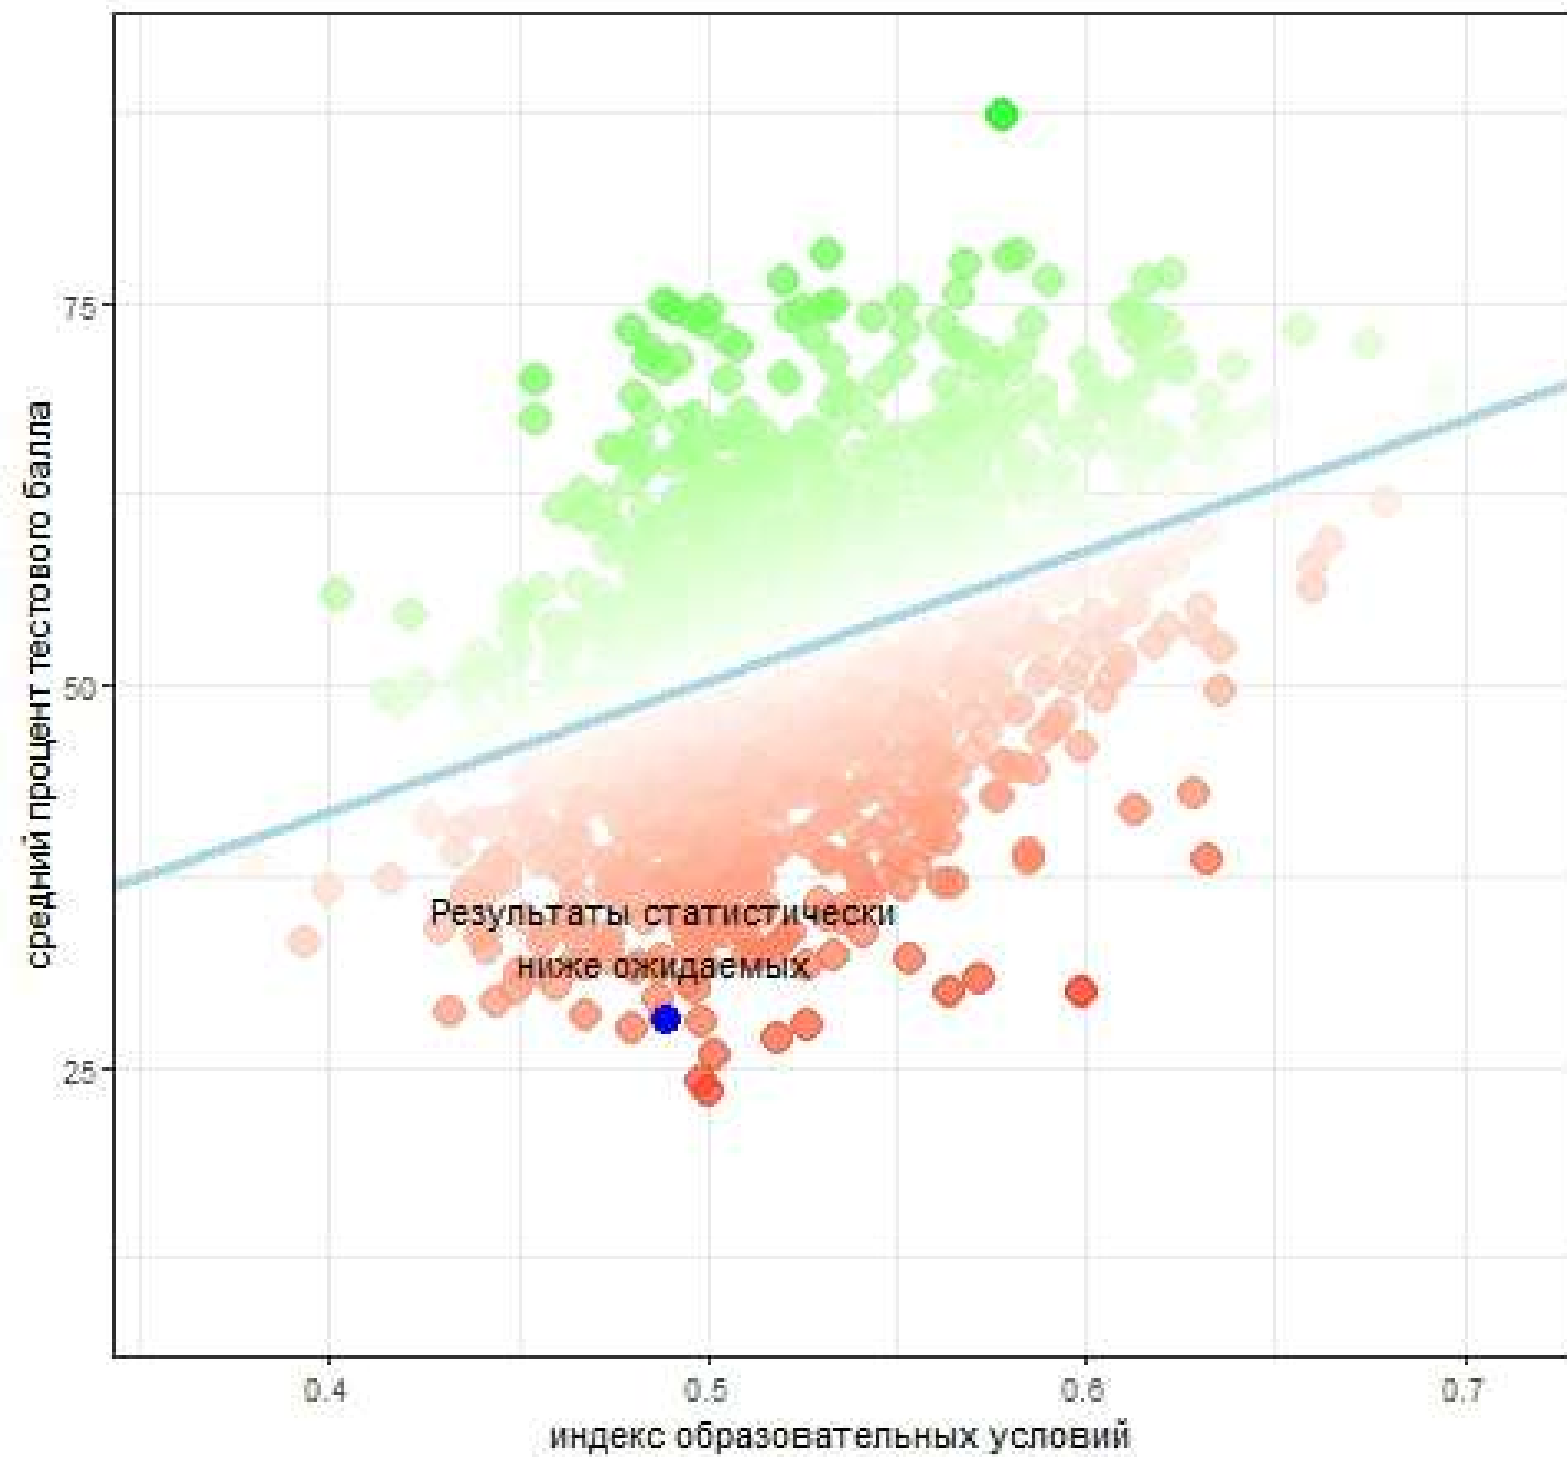

Результаты КДР8 по естественнонаучной грамотности 2021/2022
8800200801 класс