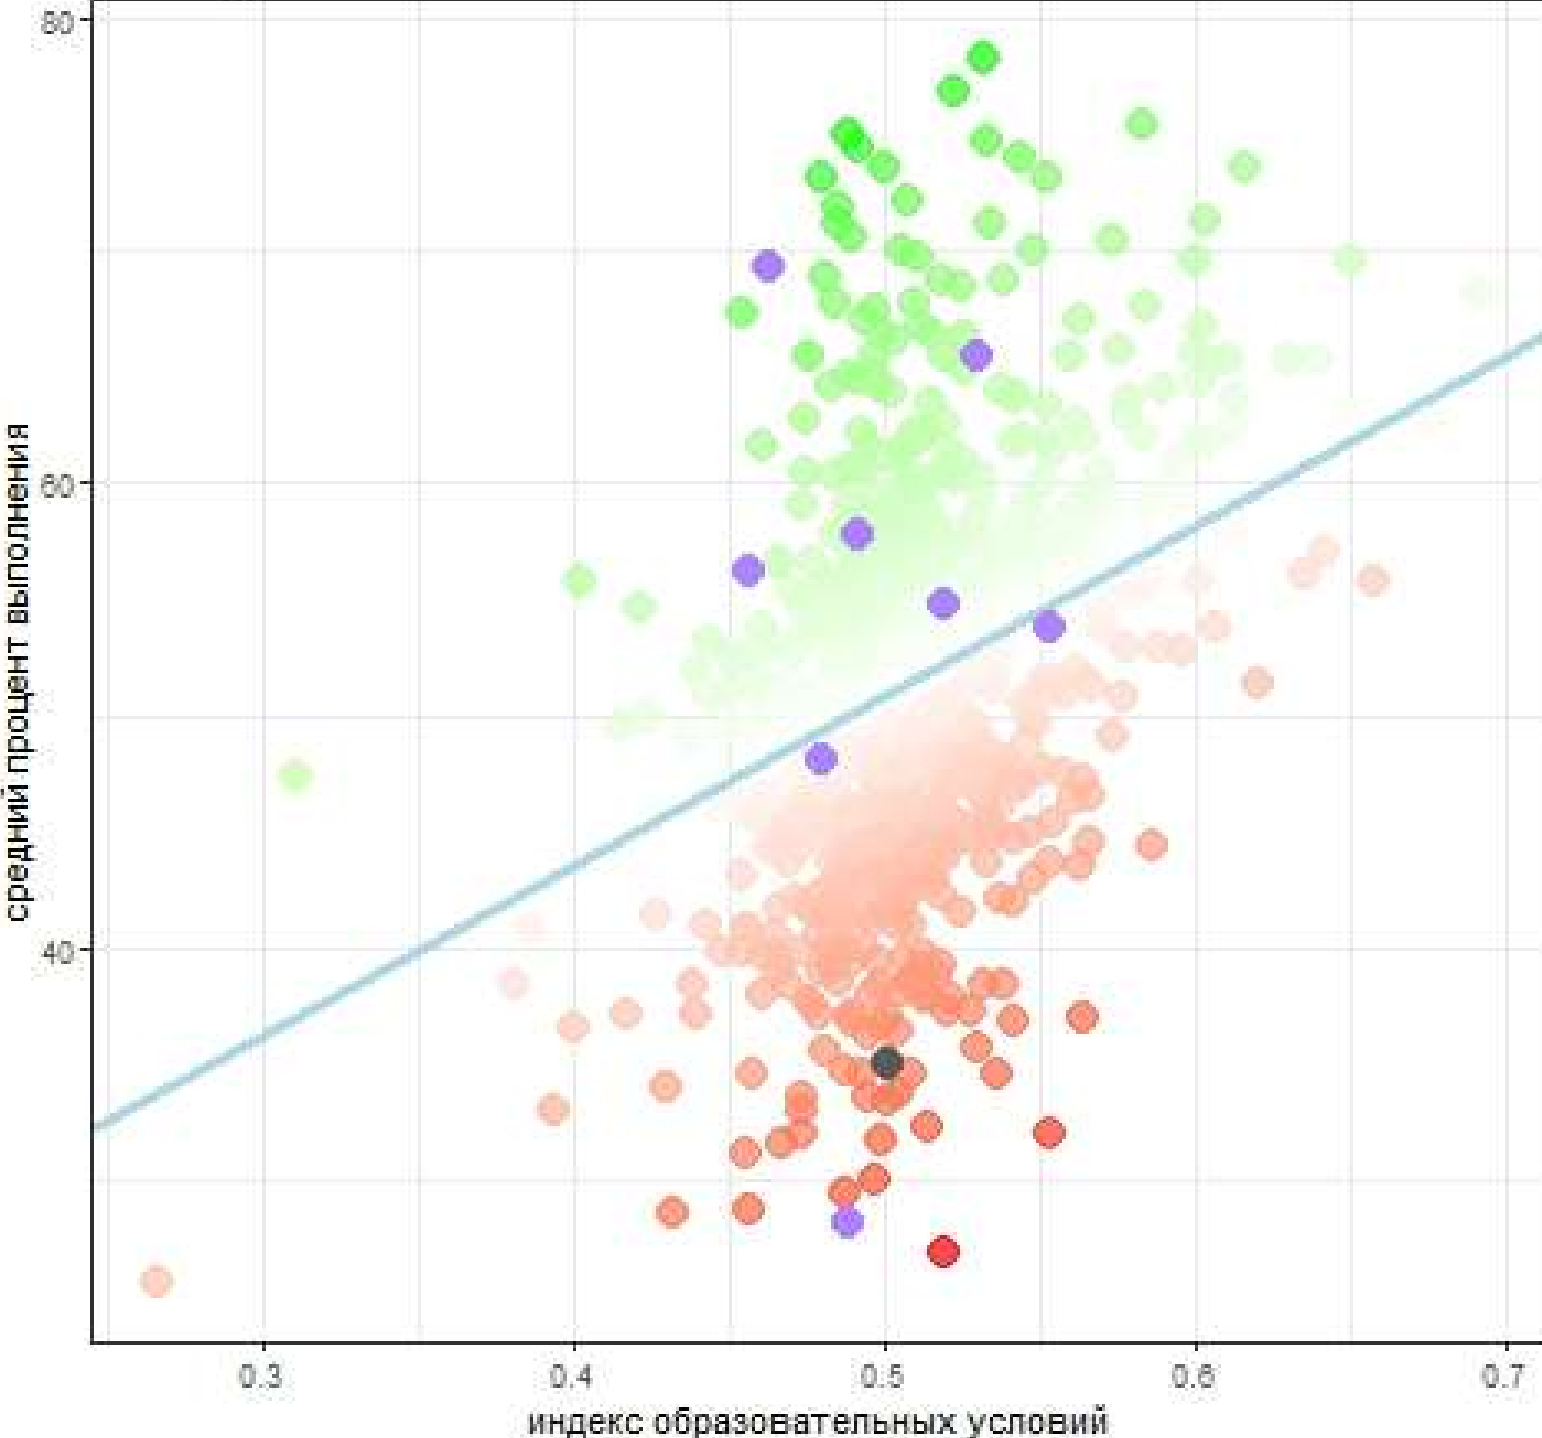

Результаты КДР8 по естественнонаучной грамотности. 2021/2022
880010_МБОУ Тюхтетская СШ №1