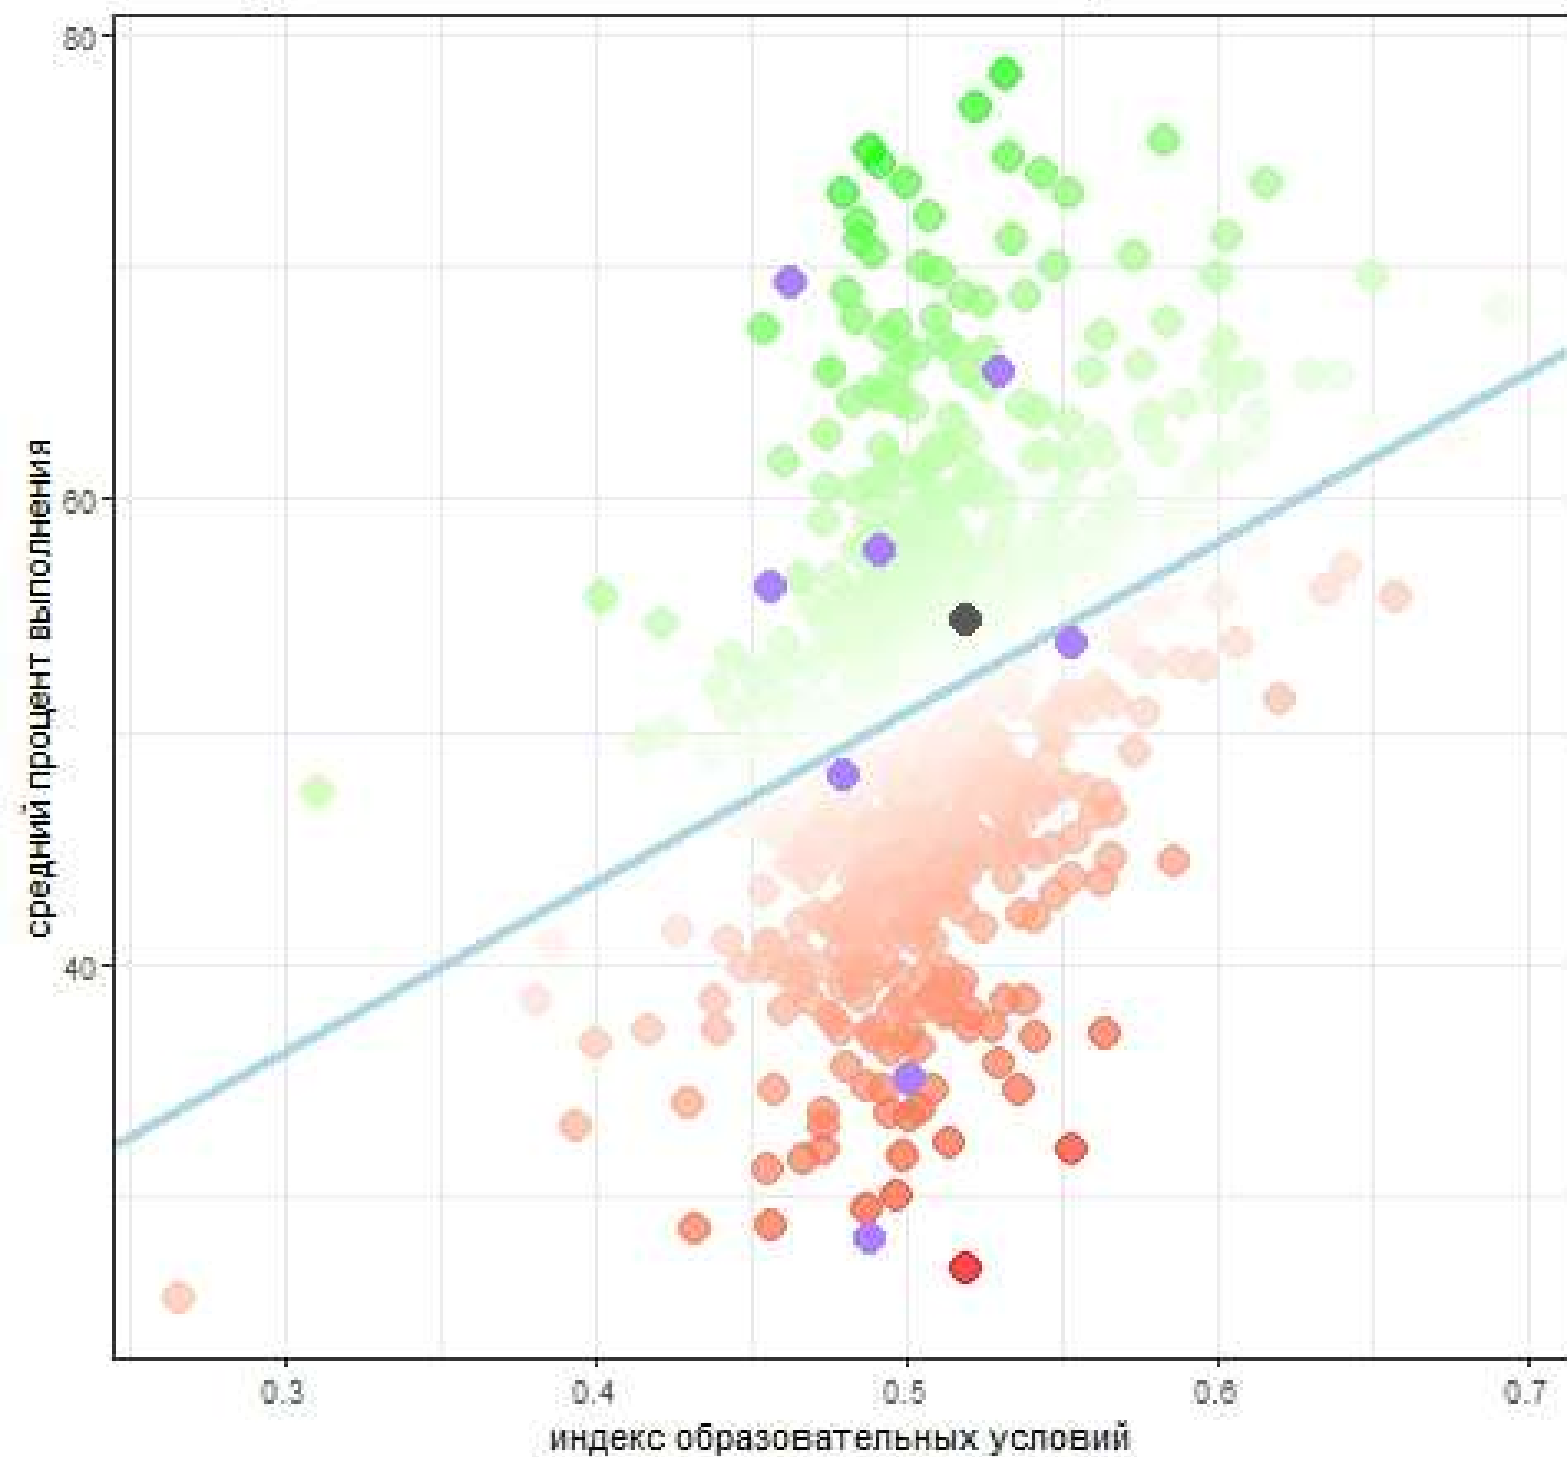

Результаты КДР8 по естественнонаучной грамотности 2021/2022  
8802800801 класс

Результаты КДР8 по естественнонаучной грамотности. 2021/2022  
880290\_фил МБОУ Тюхтетская СШ №1 в с. Лазарево

Результаты КДР8 по естественнонаучной грамотности 2021/2022  
8802900801 класс