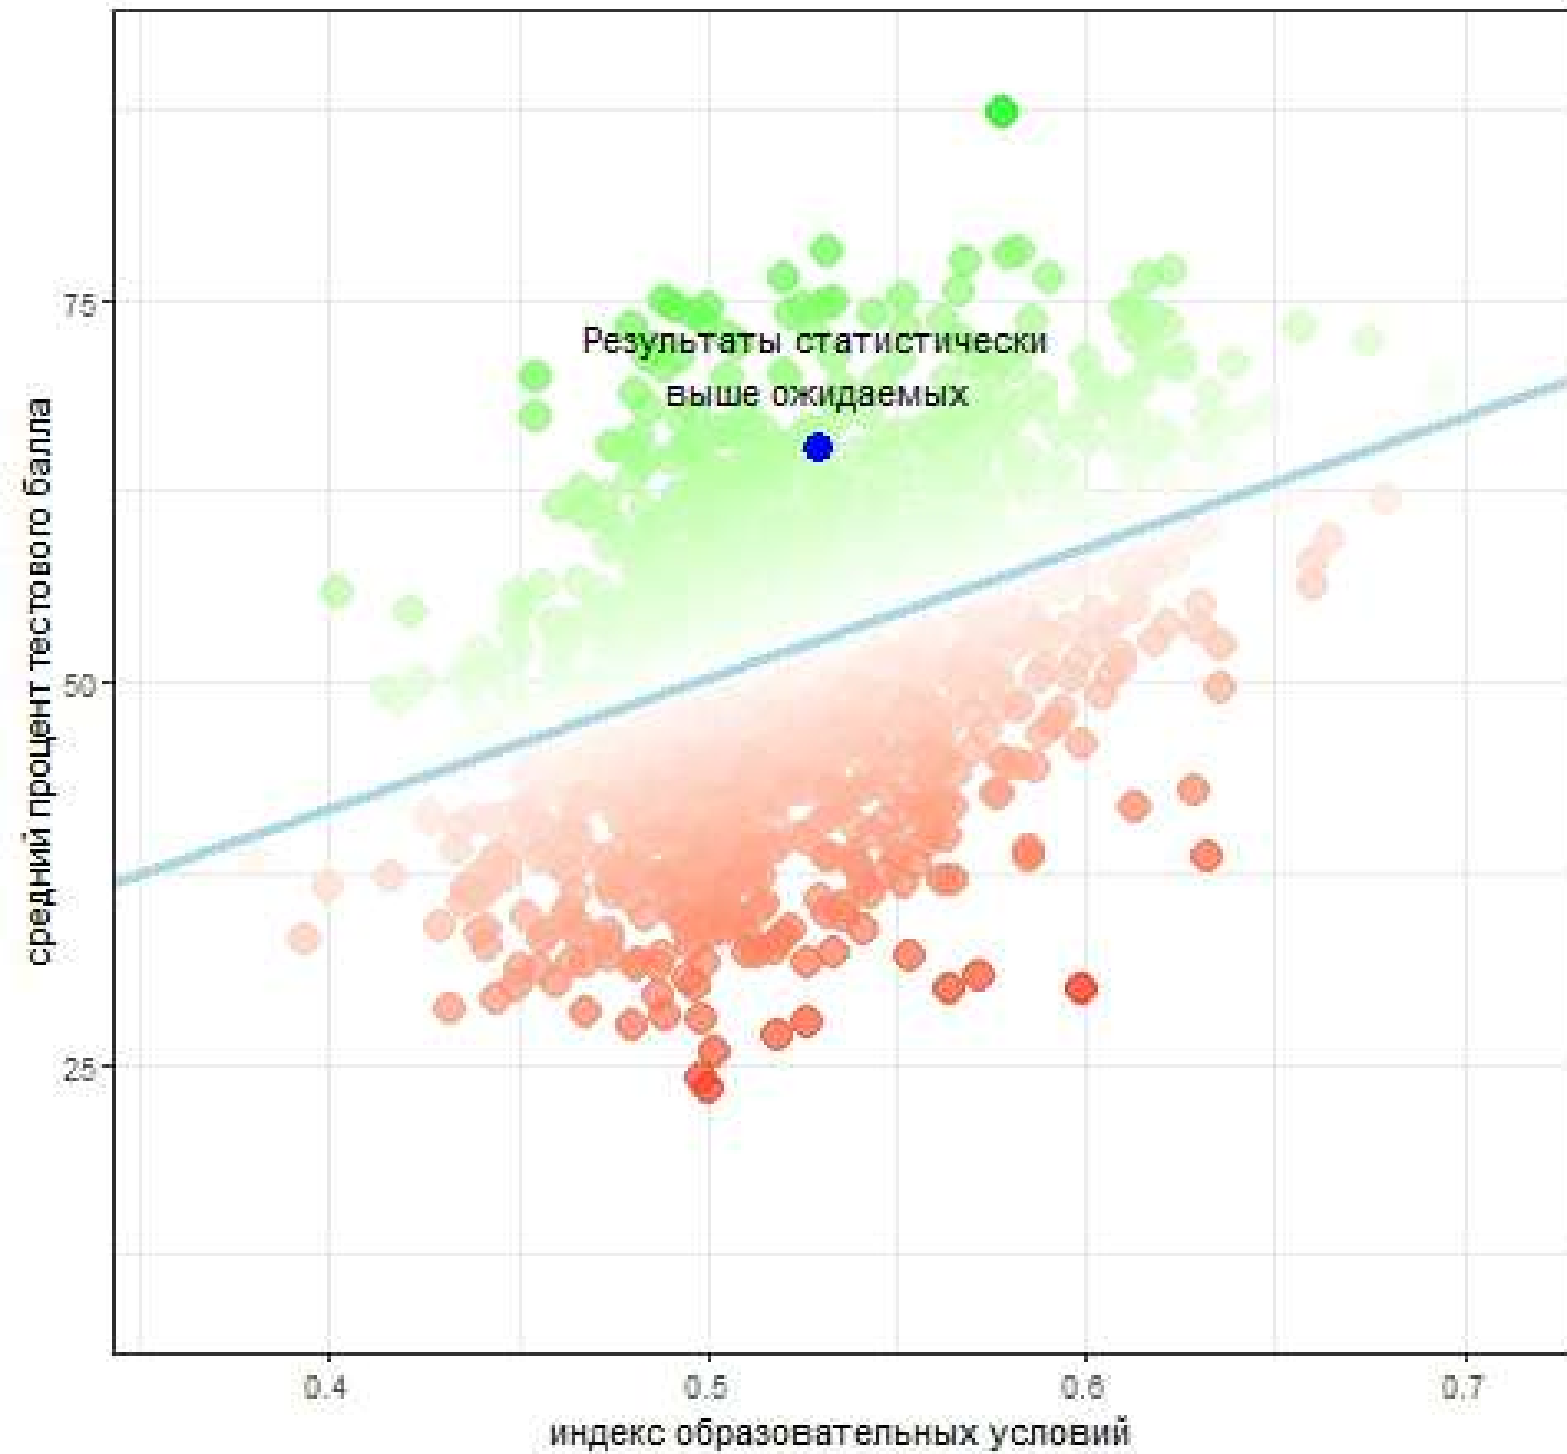

Результаты КДР8 по естественнонаучной грамотности 2021/2022
8802600801 класс