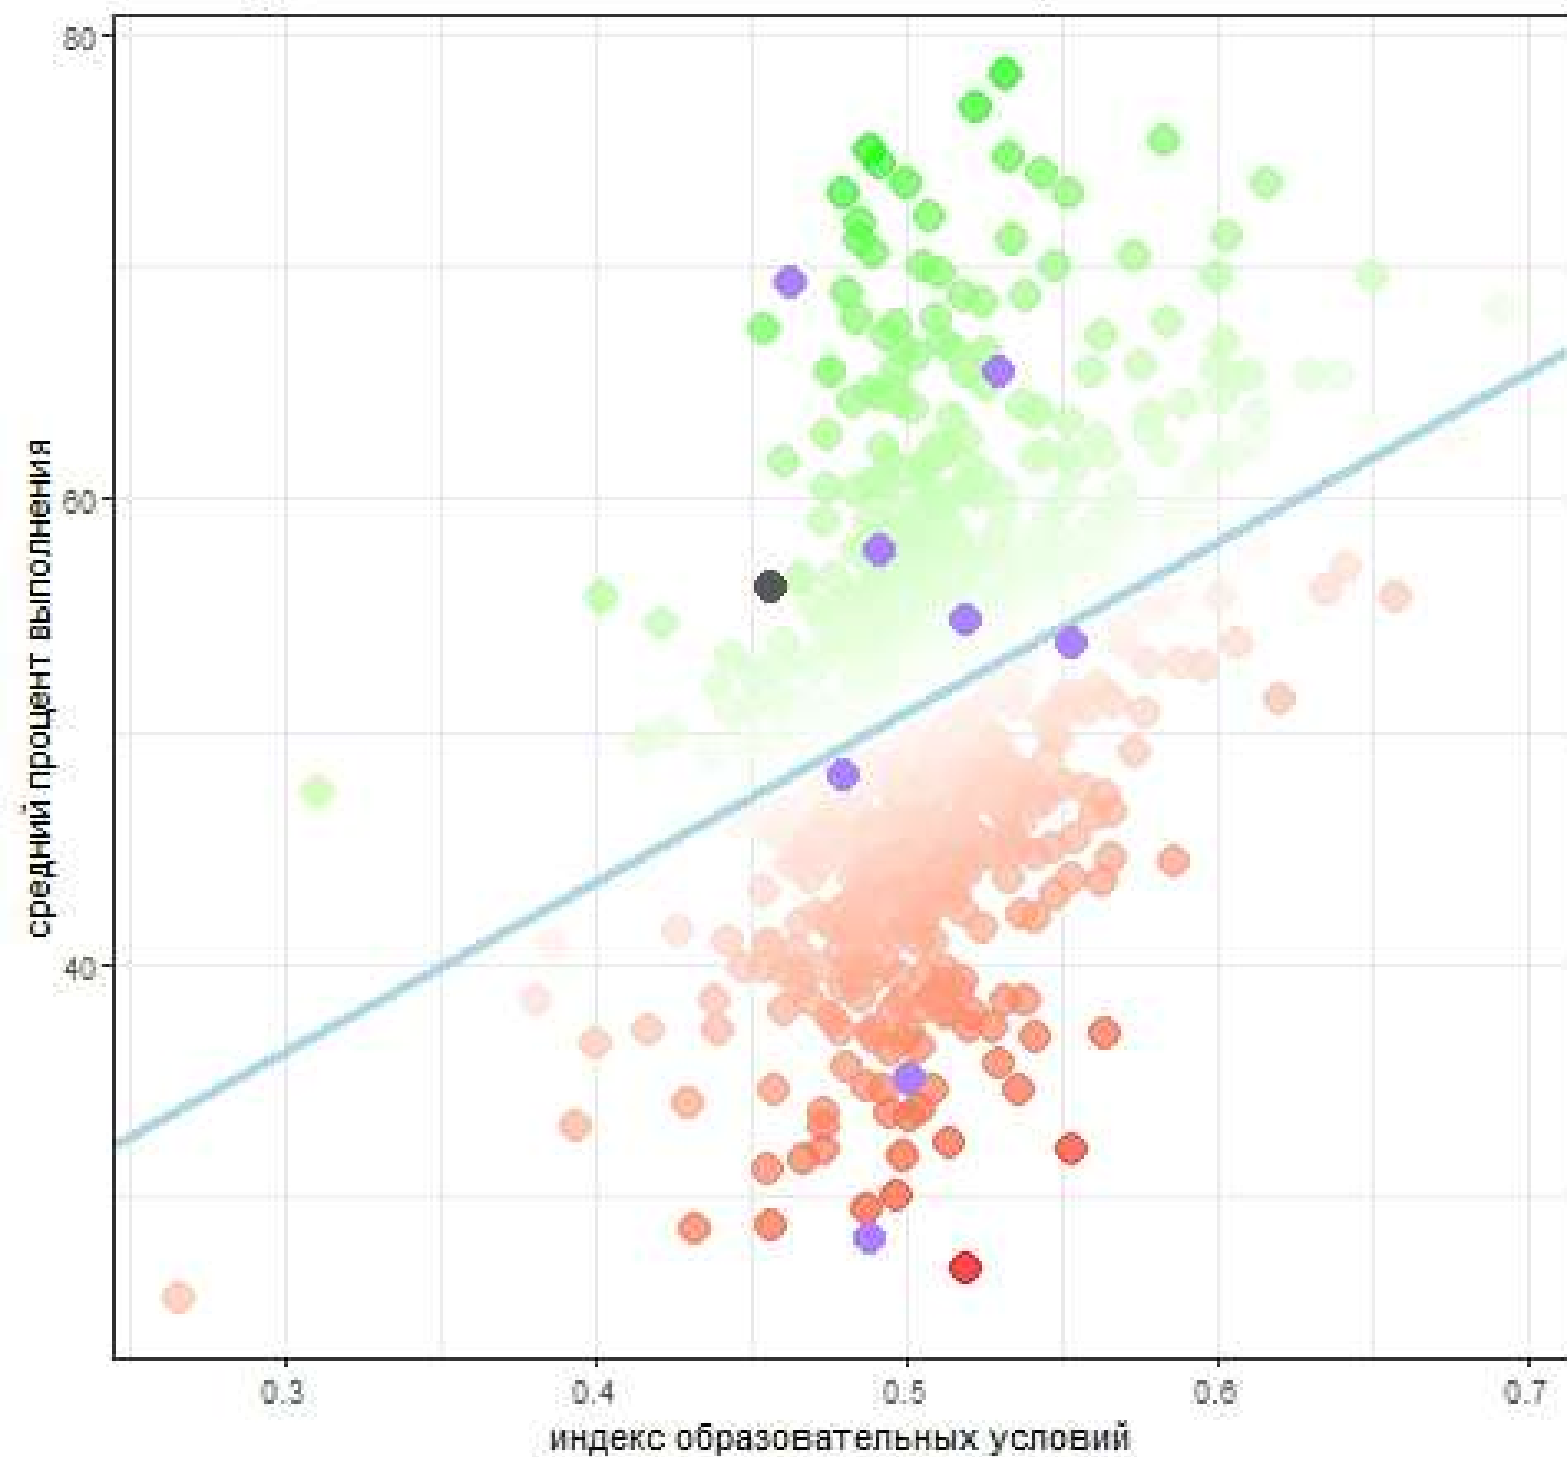

Результаты КДР8 по естественнонаучной грамотности 2021/2022  
8802800801 класс

Результаты КДР8 по естественнонаучной грамотности. 2021/2022  
880290\_фил МБОУ Тюхтетская СШ №1 в с. Лазарево

Результаты КДР8 по естественнонаучной грамотности 2021/2022  
8802900801 класс