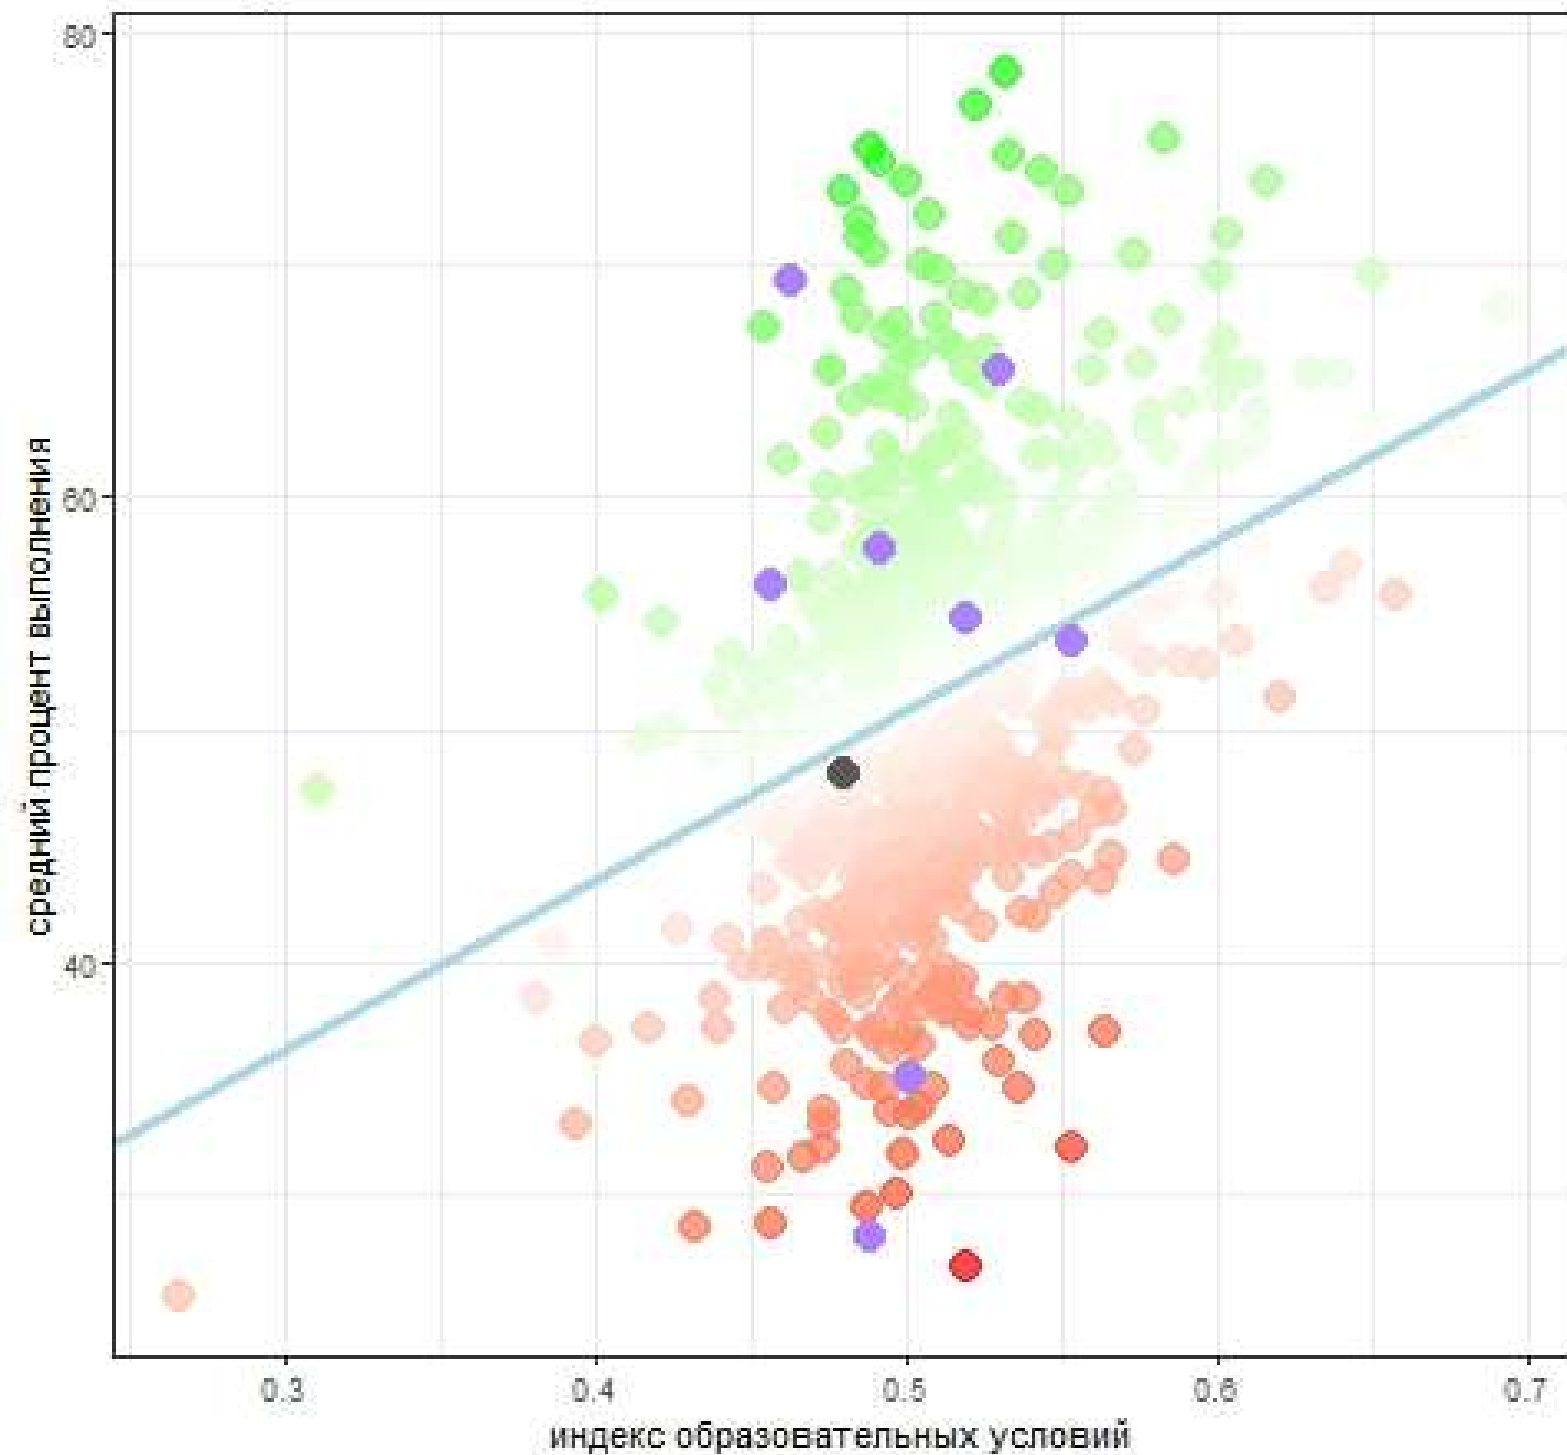

Результаты КДР8 по естественнонаучной грамотности. 2021/2022  
880270\_фил МБОУ Тюхтетская СШ №2 в с. Леонтьевка

Результаты КДР8 по естественнонаучной грамотности 2021/2022  
8802700801 класс

Результаты КДР8 по естественнонаучной грамотности. 2021/2022  
880040\_МБОУ Новомитропольская СШ