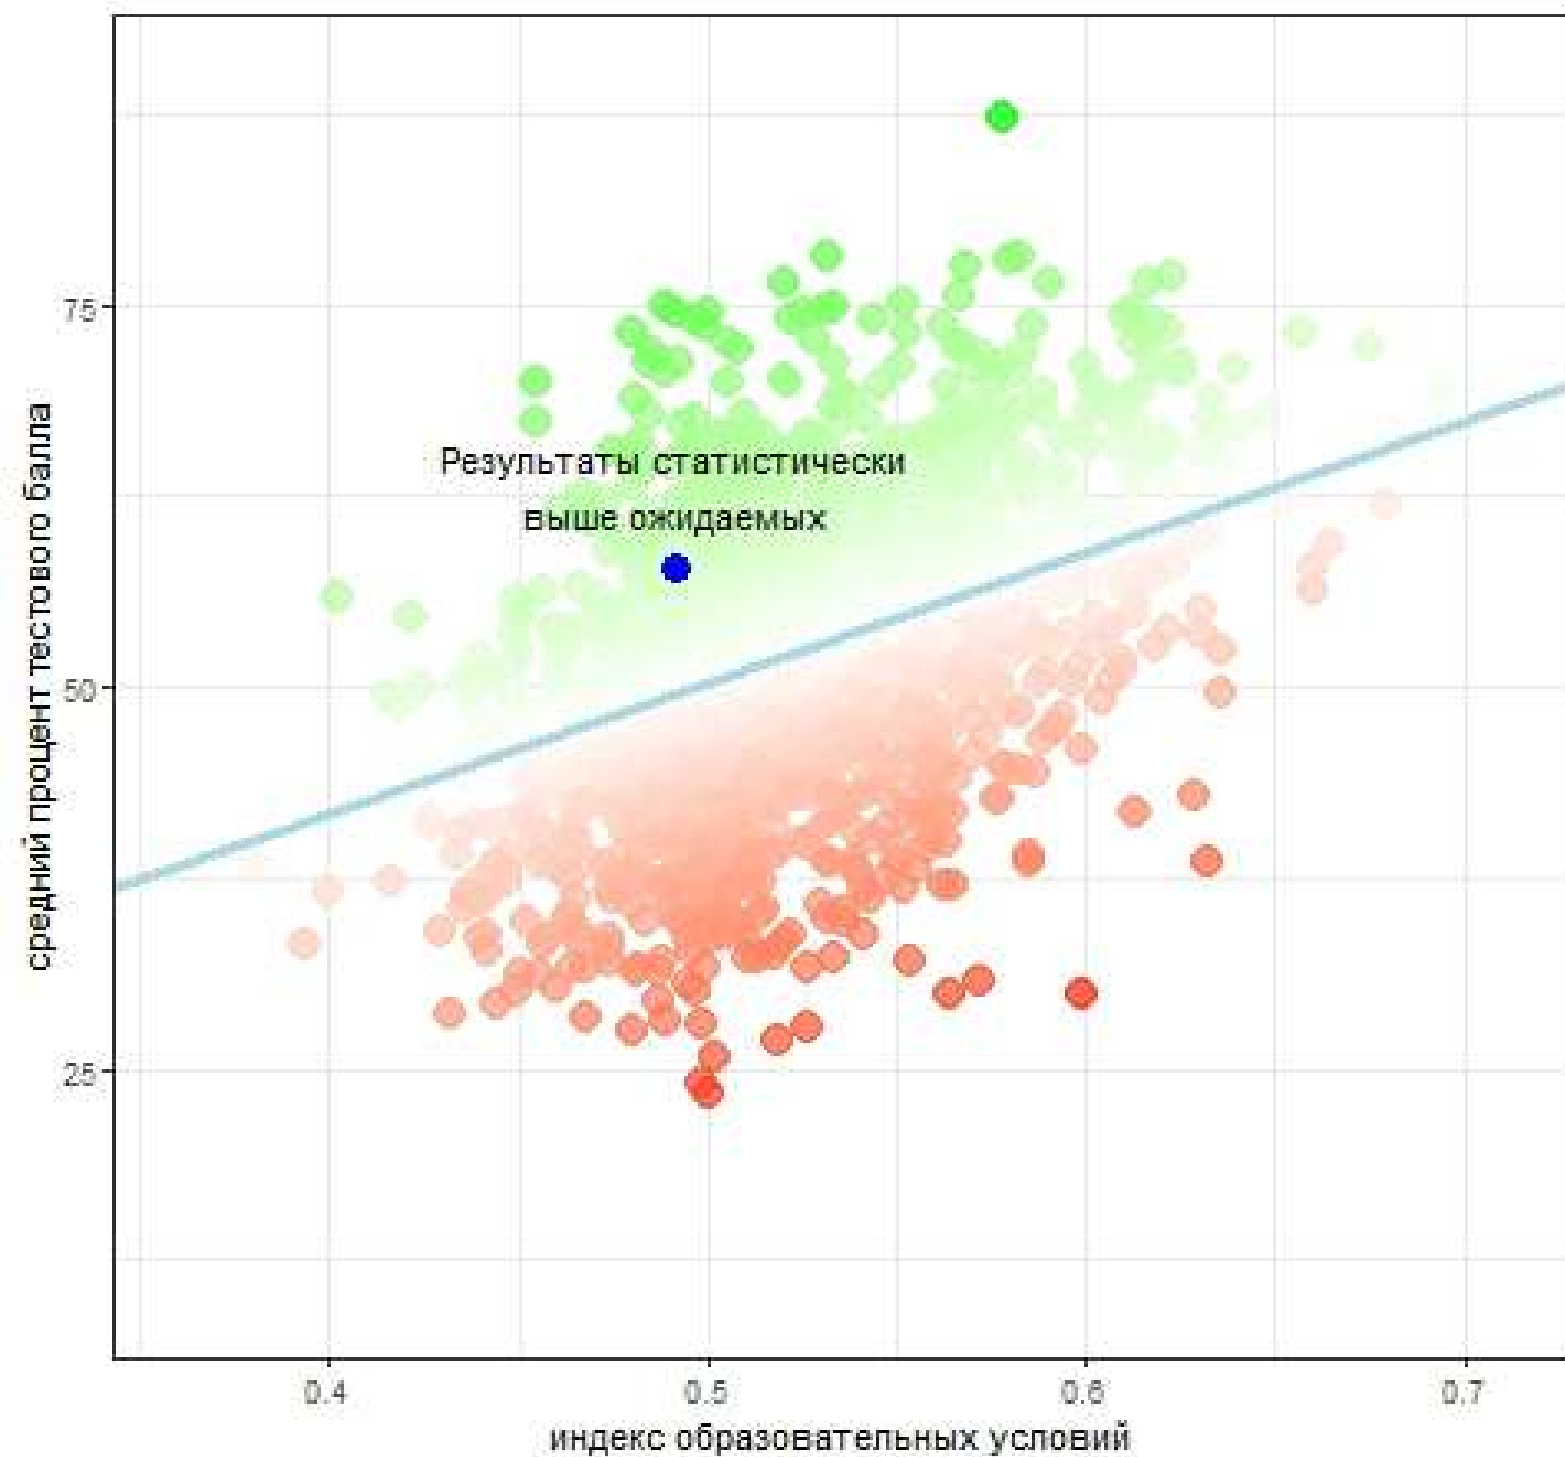

Результаты КДР8 по естественнонаучной грамотности 2021/2022  
8802800801 класс

Результаты КДР8 по естественнонаучной грамотности. 2021/2022  
880290\_фил МБОУ Тюхтетская СШ №1 в с. Лазарево

Результаты КДР8 по естественнонаучной грамотности 2021/2022  
8802900801 класс

Результаты КДР8 по естественнонаучной грамотности. 2021/2022  
880270\_фил МБОУ Тюхтетская СШ №2 в с. Леонтьевка

Результаты КДР8 по естественнонаучной грамотности 2021/2022  
8802700801 класс

Результаты КДР8 по естественнонаучной грамотности. 2021/2022  
880040\_МБОУ Новомитропольская СШ