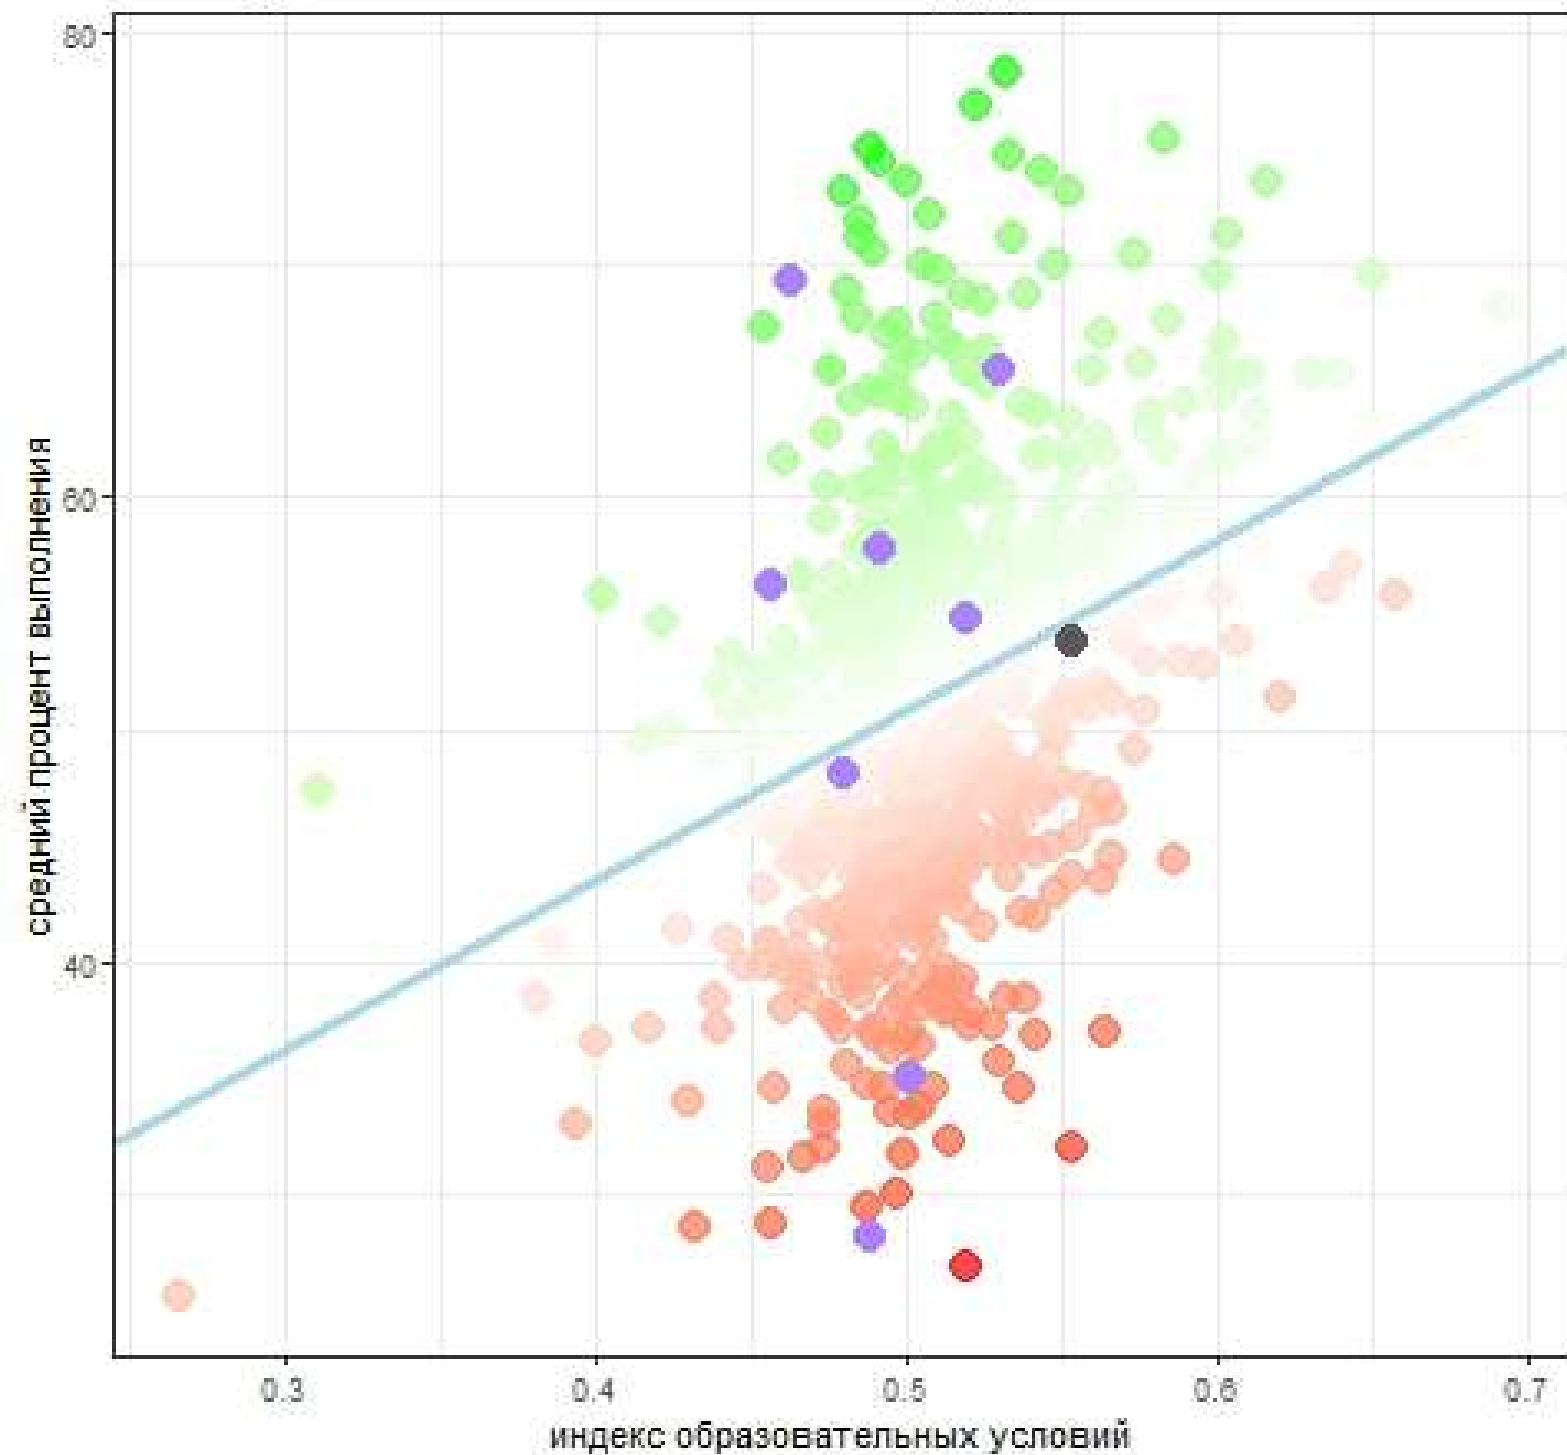

Результаты КДР8 по естественнонаучной грамотности. 2021/2022
880250_фил МБОУ Тюхтетская СШ №2 в д. Двинка