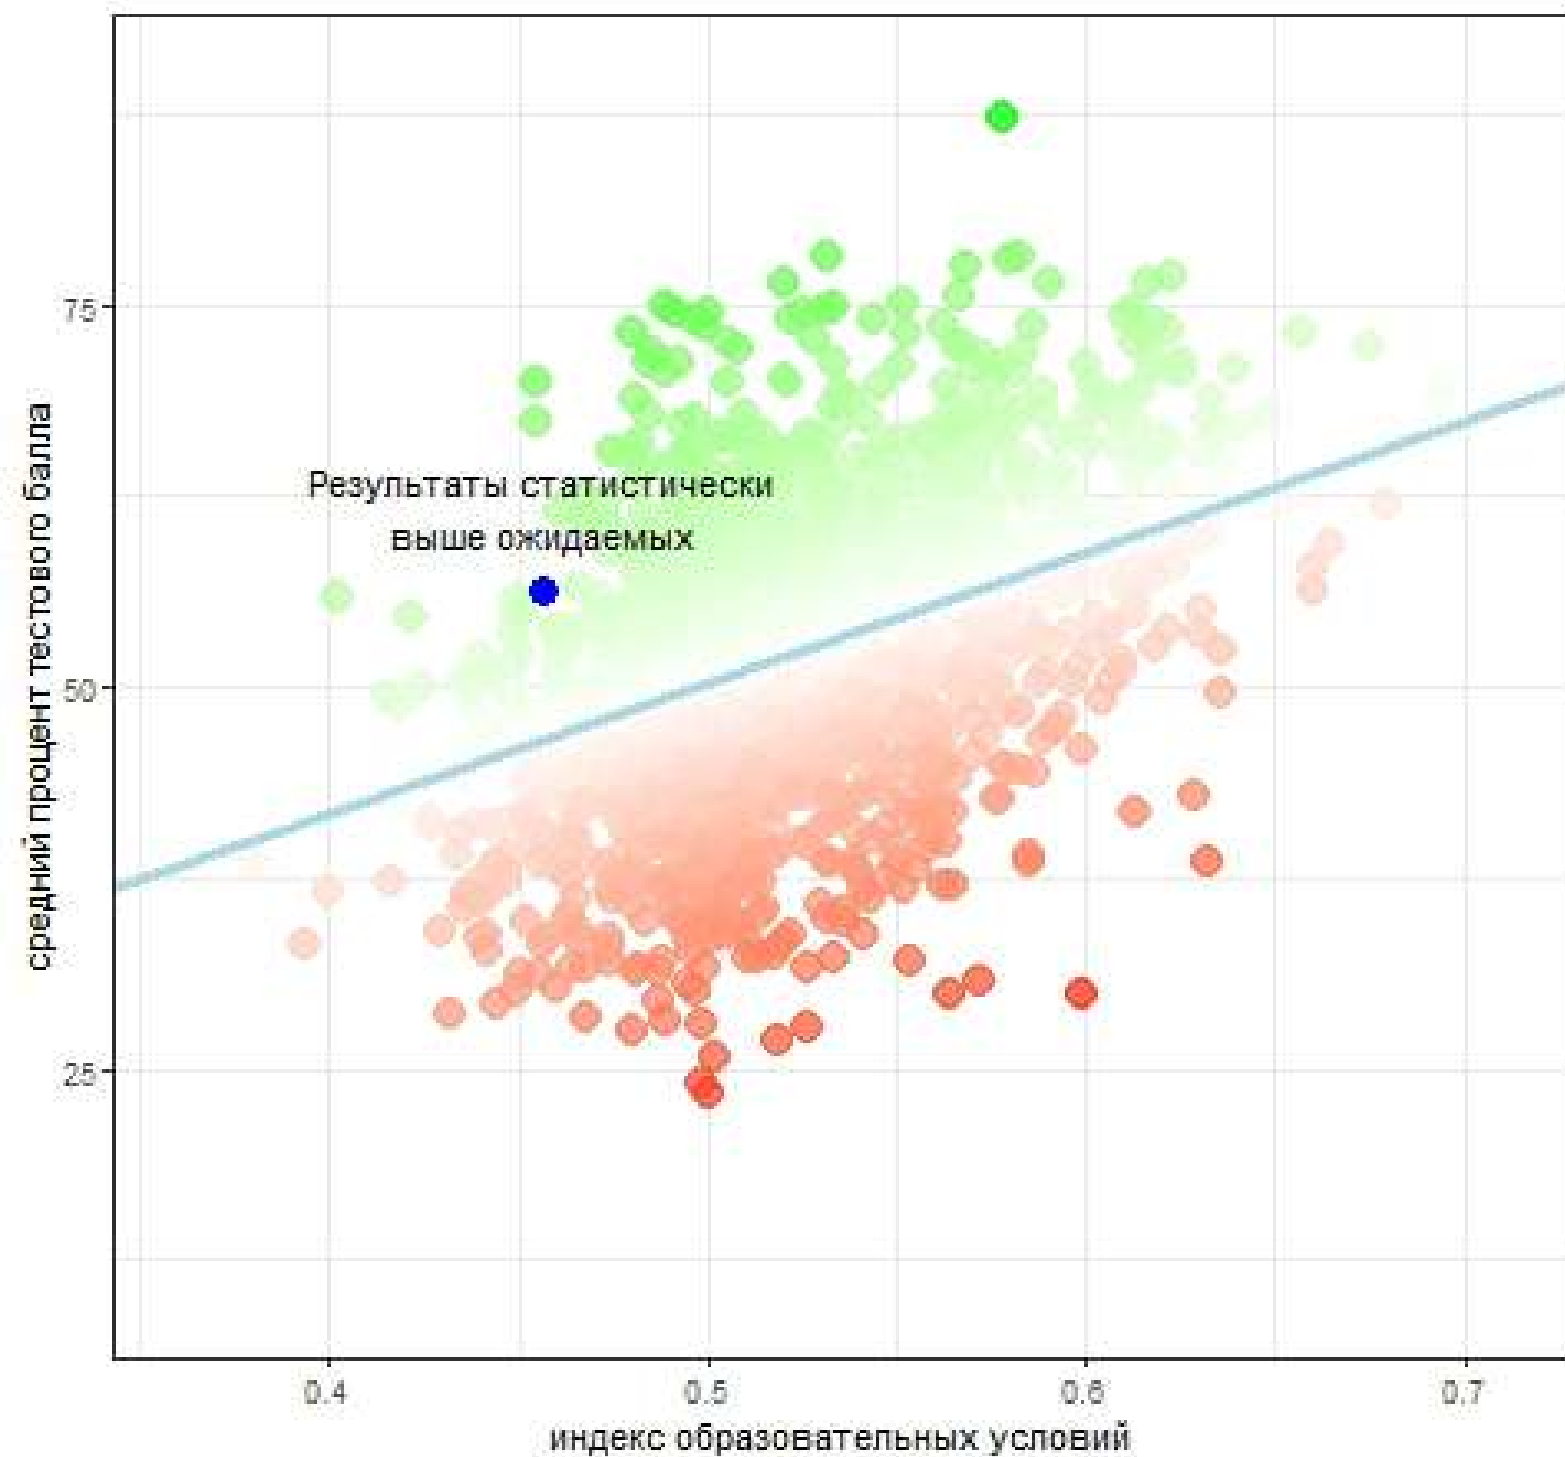

Результаты КДР8 по естественнонаучной грамотности. 2021/2022  
880250\_фил МБОУ Тюхтетская СШ №2 в д. Двинка

Результаты КДР8 по естественнонаучной грамотности 2021/2022  
8802500801 класс

Результаты КДР8 по естественнонаучной грамотности. 2021/2022  
880280\_фил МБОУ Тюхтетская СШ №1 в с. Зареченка

Результаты КДР8 по естественнонаучной грамотности 2021/2022  
8802800801 класс

Результаты КДР8 по естественнонаучной грамотности. 2021/2022  
880290\_фил МБОУ Тюхтетская СШ №1 в с. Лазарево

Результаты КДР8 по естественнонаучной грамотности 2021/2022  
8802900801 класс