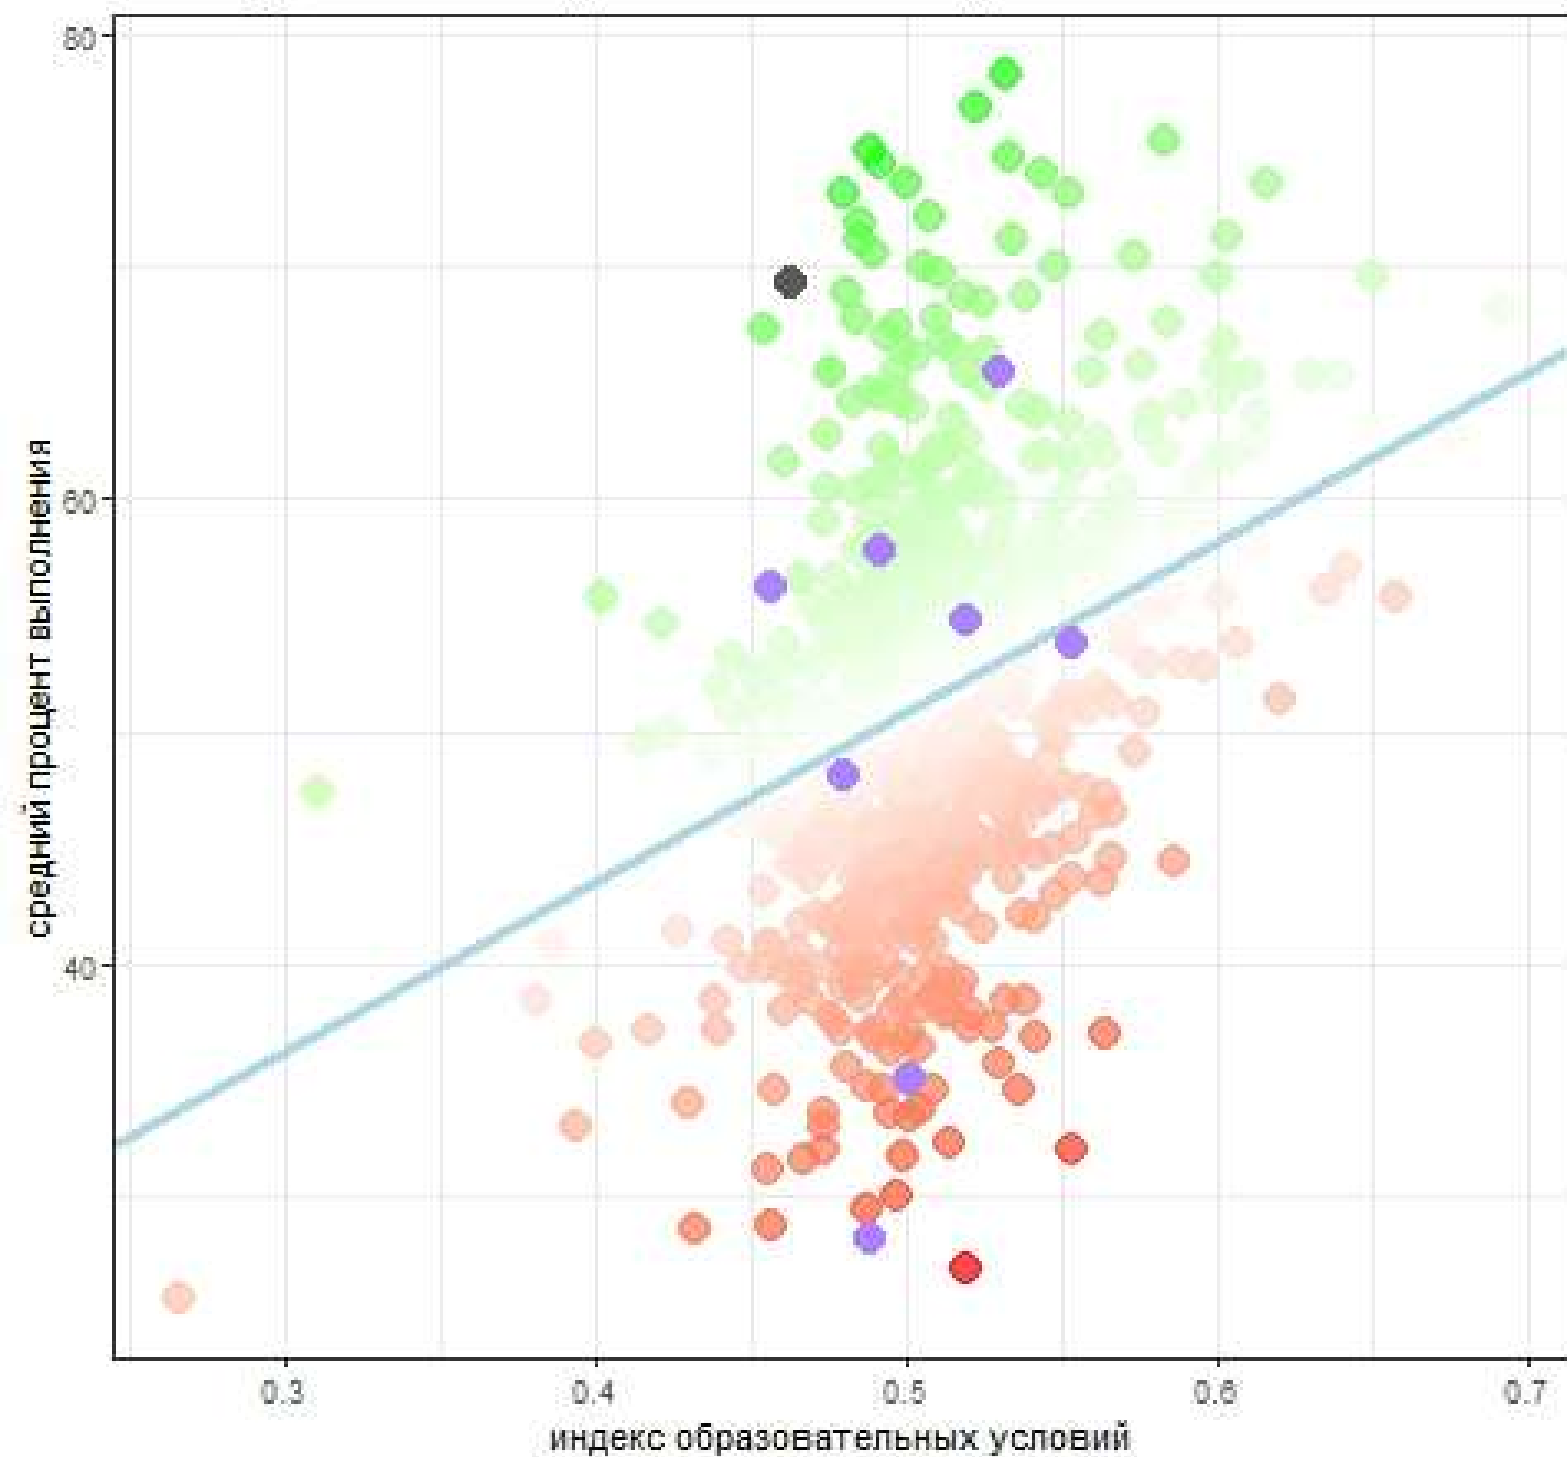

Результаты КДР8 по естественнонаучной грамотности. 2021/2022  
880020\_МБОУ Тюхтетская СШ №2

Результаты КДР8 по естественнонаучной грамотности 2021/2022  
8800200801 класс

Результаты КДР8 по естественнонаучной грамотности. 2021/2022  
880300\_фил МБОУ Кандатская СШ в с.Чиндат